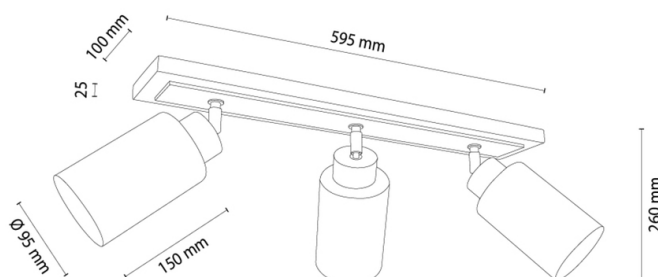

BELLA

Lampe de plafond

Numéro d'article:	2037406020039
EAN:	5905575055378
Source lumineuse:	3xE27 Max.40W
Puissance LED W:	N/A
Tension AC:	220-240V
Flux lumineux lm:	N/A
Température de couleur K:	N/A
Indice de rendu des couleurs CRI:	N/A
Indice de protection IP:	IP20
Classe de protection:	2
Système Up&Down:	N/A
Variateur tactile:	N/A
Système Click&Dimm:	N/A
Fixation magnétique:	N/A
Méthode déclaiage LED:	N/A
Matériau de la lampe:	Bois de chêne, Métal
Couleur de la lampe:	Chêne huilé, Noir
Numéro dabat-jour:	G0039
Matériau de labat-jour:	Verre
Couleur de labat-jour:	Verre fumé
Matériau du câble:	N/A
Couleur du câble:	N/A
Déclaration CE:	Télécharger
Certificat FSC:	FSC-C129231

Dimensions de la lampe

Hauteur (mm):	260
Largeur (mm):	100
Longueur (mm):	740
Diamètre (mm):	
Poids net kg:	1,90
Poids brut kg:	2,28

Dimensions du carton n°1

Hauteur (mm):	140
Largeur (mm):	200
Longueur (mm):	670

Dimensions du carton n°2

Hauteur (mm):	N/A
Largeur (mm):	N/A
Longueur (mm):	N/A

Dimensions du carton n°3

Hauteur (mm):	N/A
Largeur (mm):	N/A
Longueur (mm):	N/A

Made in Poland · 5 Years Guarantee