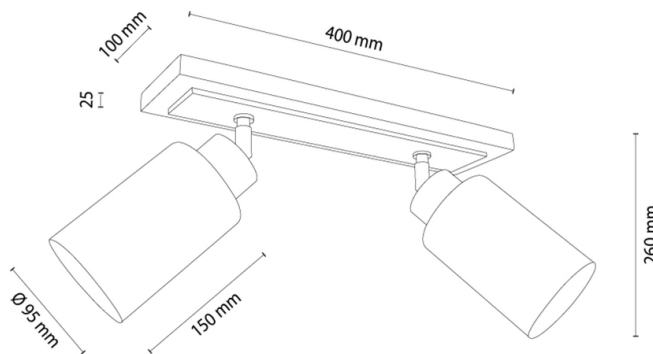

BELLA

Lampe de plafond

Numéro d'article:	2027405920039
EAN:	5905575055361
Source lumineuse:	2xE27 Max.40W
Puissance LED W:	N/A
Tension AC:	220-240V
Flux lumineux lm:	N/A
Température de couleur K:	N/A
Indice de rendu des couleurs CRI:	N/A
Indice de protection IP:	IP20
Classe de protection:	2
Système Up&Down:	N/A
Variateur tactile:	N/A
Système Click&Dimm:	N/A
Fixation magnétique:	N/A
Méthode déclaiage LED:	N/A
Matériau de la lampe:	Bois de chêne, Métal
Couleur de la lampe:	Chêne huilé, Noir
Numéro d'abat-jour:	G0039
Matériau de l'abat-jour:	Verre
Couleur de l'abat-jour:	Verre fumé
Matériau du câble:	N/A
Couleur du câble:	N/A
Déclaration CE:	Télécharger
Certificat FSC:	FSC-C129231

Dimensions de la lampe

Hauteur (mm):	260
Largeur (mm):	100
Longueur (mm):	540
Diamètre (mm):	
Poids net kg:	1,30
Poids brut kg:	1,68

Dimensions du carton n°1

Hauteur (mm):	130
Largeur (mm):	180
Longueur (mm):	500

Dimensions du carton n°2

Hauteur (mm):	N/A
Largeur (mm):	N/A
Longueur (mm):	N/A

Dimensions du carton n°3

Hauteur (mm):	N/A
Largeur (mm):	N/A
Longueur (mm):	N/A

Made in Poland · 5 Years Guarantee