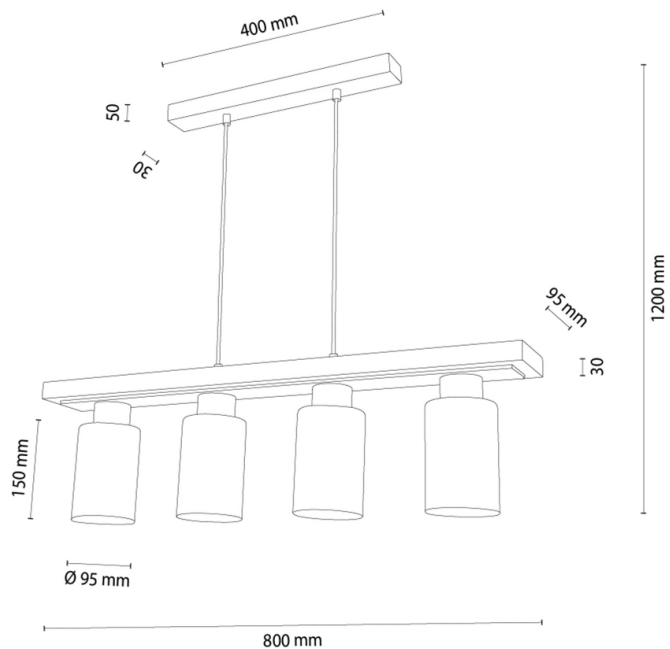

## Lampe suspendue

Numéro d'article:	1047432520770
EAN:	5905840268373
Source lumineuse:	4xE27 Max.60W
Puissance LED W:	N/A
Tension AC:	220-240V
Flux lumineux lm:	N/A
Température de couleur K:	N/A
Indice de rendu des couleurs CRI:	N/A
Indice de protection IP:	IP20
Classe de protection:	2
Système Up&Down:	N/A
Variateur tactile:	N/A
Système Click&Dimm:	N/A
Fixation magnétique:	N/A
Méthode déclaiage LED:	N/A
Matériau de la lampe:	Bois de chêne, Métal
Couleur de la lampe:	Blanc, Chêne huilé
Numéro abat-jour:	G0770
Matériau de labat-jour:	Verre
Couleur de labat-jour:	Blanc
Matériau du câble:	Synthétique
Couleur du câble:	Transparent
Déclaration CE:	<a href="#">Télécharger</a>
Certificat FSC:	<a href="#">FSC-C129231</a>
Dimensions de la lampe	
Hauteur (mm):	1200
Largeur (mm):	95
Longueur (mm):	800
Diamètre (mm):	
Poids net kg:	3,20
Poids brut kg:	4,00
Dimensions du carton n°1	
Hauteur (mm):	200
Largeur (mm):	280
Longueur (mm):	930
Dimensions du carton n°2	
Hauteur (mm):	N/A
Largeur (mm):	N/A
Longueur (mm):	N/A
Dimensions du carton n°3	
Hauteur (mm):	N/A
Largeur (mm):	N/A
Longueur (mm):	N/A