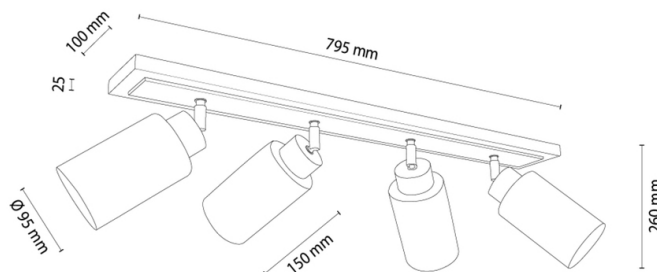

BELLA

Lampe de plafond

Numéro d'article:	2047405320770
EAN:	5905840256035
Source lumineuse:	4xE27 Max.60W
Puissance LED W:	N/A
Tension AC:	220-240V
Flux lumineux lm:	N/A
Température de couleur K:	N/A
Indice de rendu des couleurs CRI:	N/A
Indice de protection IP:	IP20
Classe de protection:	2
Système Up&Down:	N/A
Variateur tactile:	N/A
Système Click&Dimm:	N/A
Fixation magnétique:	N/A
Méthode déclaiage LED:	N/A
Matériau de la lampe:	Bois de chêne, Métal
Couleur de la lampe:	Blanc, Chêne huilé
Numéro d'abat-jour:	G0770
Matériau de l'abat-jour:	Verre
Couleur de l'abat-jour:	Blanc
Matériau du câble:	N/A
Couleur du câble:	N/A
Déclaration CE:	Télécharger
Certificat FSC:	FSC-C129231
Dimensions de la lampe	
Hauteur (mm):	260
Largeur (mm):	100
Longueur (mm):	950
Diamètre (mm):	
Poids net kg:	2,50
Poids brut kg:	3,28
Dimensions du carton n°1	
Hauteur (mm):	150
Largeur (mm):	200
Longueur (mm):	930
Dimensions du carton n°2	
Hauteur (mm):	N/A
Largeur (mm):	N/A
Longueur (mm):	N/A
Dimensions du carton n°3	
Hauteur (mm):	N/A
Largeur (mm):	N/A
Longueur (mm):	N/A