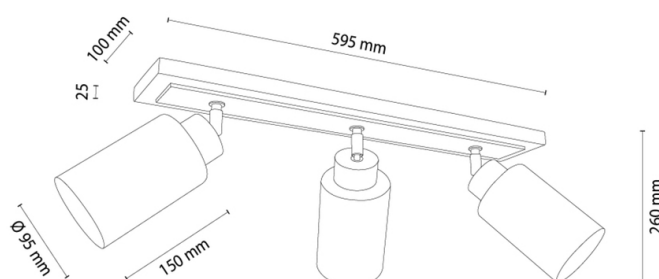

### Dimensions de la lampe

Hauteur (mm):	260
Largeur (mm):	100
Longueur (mm):	740
Diamètre (mm):	
Poids net kg:	1,90
Poids brut kg:	2,28

### Dimensions du carton n°1

Hauteur (mm):	140
Largeur (mm):	200
Longueur (mm):	670

### Dimensions du carton n°2

Hauteur (mm):	N/A
Largeur (mm):	N/A
Longueur (mm):	N/A

### Dimensions du carton n°3

Hauteur (mm):	N/A
Largeur (mm):	N/A
Longueur (mm):	N/A

Made in Poland · 5 Years Guarantee