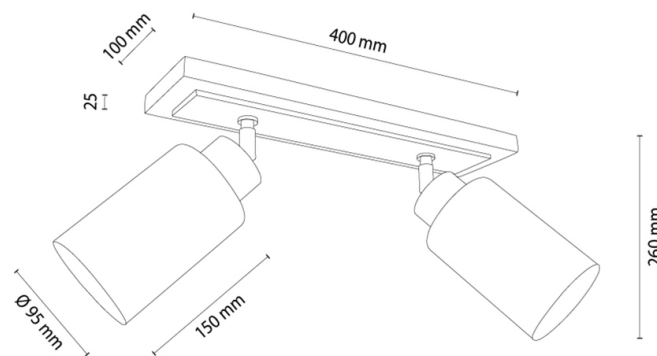

BELLA

Lampe de plafond

Numéro d'article:	2027405120770
EAN:	5905840256011
Source lumineuse:	2xE27 Max.60W
Puissance LED W:	N/A
Tension AC:	220-240V
Flux lumineux lm:	N/A
Température de couleur K:	N/A
Indice de rendu des couleurs CRI:	N/A
Indice de protection IP:	IP20
Classe de protection:	2
Système Up&Down:	N/A
Variateur tactile:	N/A
Système Click&Dimm:	N/A
Fixation magnétique:	N/A
Méthode déclaiage LED:	N/A
Matériau de la lampe:	Bois de chêne, Métal
Couleur de la lampe:	Blanc, Chêne huilé
Numéro d'abat-jour:	G0770
Matériau de l'abat-jour:	Verre
Couleur de l'abat-jour:	Blanc
Matériau du câble:	N/A
Couleur du câble:	N/A
Déclaration CE:	Télécharger
Certificat FSC:	FSC-C129231

Dimensions de la lampe

Hauteur (mm):	260
Largeur (mm):	100
Longueur (mm):	540
Diamètre (mm):	
Poids net kg:	1,30
Poids brut kg:	1,68

Dimensions du carton n°1

Hauteur (mm):	130
Largeur (mm):	180
Longueur (mm):	500

Dimensions du carton n°2

Hauteur (mm):	N/A
Largeur (mm):	N/A
Longueur (mm):	N/A

Dimensions du carton n°3

Hauteur (mm):	N/A
Largeur (mm):	N/A
Longueur (mm):	N/A

Made in Poland · 5 Years Guarantee