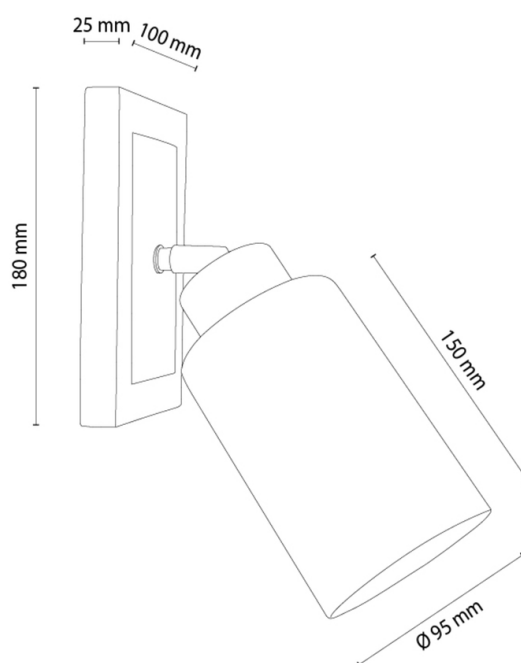

BELLA

Applique murale

Numéro d'article:	2017405020770
EAN:	5905840256004
Source lumineuse:	1xE27 Max.60W
Puissance LED W:	N/A
Tension AC:	220-240V
Flux lumineux lm:	N/A
Température de couleur K:	N/A
Indice de rendu des couleurs CRI:	N/A
Indice de protection IP:	IP20
Classe de protection:	2
Système Up&Down:	N/A
Variateur tactile:	N/A
Système Click&Dimm:	N/A
Fixation magnétique:	N/A
Méthode de déclairage LED:	N/A
Matériau de la lampe:	Bois de chêne, Métal
Couleur de la lampe:	Blanc, Chêne huilé
Numéro d'abat-jour:	G0770
Matériau de l'abat-jour:	Verre
Couleur de l'abat-jour:	Blanc
Matériau du câble:	N/A
Couleur du câble:	N/A
Déclaration CE:	Télécharger
Certificat FSC:	FSC-C129231
Dimensions de la lampe	
Hauteur (mm):	260
Largeur (mm):	100
Longueur (mm):	220
Diamètre (mm):	
Poids net kg:	0,62
Poids brut kg:	0,87
Dimensions du carton n°1	
Hauteur (mm):	230
Largeur (mm):	140
Longueur (mm):	260
Dimensions du carton n°2	
Hauteur (mm):	N/A
Largeur (mm):	N/A
Longueur (mm):	N/A
Dimensions du carton n°3	
Hauteur (mm):	N/A
Largeur (mm):	N/A
Longueur (mm):	N/A