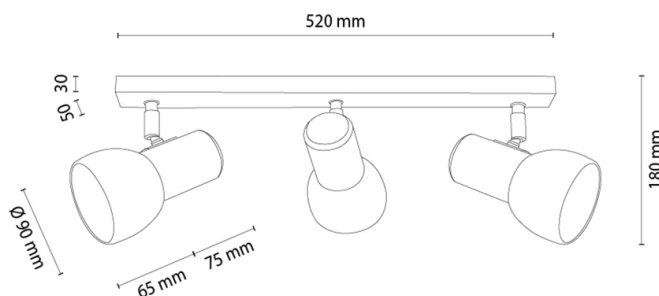

## Lampe de plafond

Numéro d'article:	2037413230960
EAN:	5905840268311
Source lumineuse:	3xE27 Max.60W
Puissance LED W:	N/A
Tension AC:	220-240V
Flux lumineux lm:	N/A
Température de couleur K:	N/A
Indice de rendu des couleurs CRI:	N/A
Indice de protection IP:	IP20
Classe de protection:	2
Système Up&Down:	N/A
Variateur tactile:	N/A
Système Click&Dimm:	N/A
Fixation magnétique:	N/A
Méthode déclaiage LED:	N/A
Matériau de la lampe:	Bois de chêne
Couleur de la lampe:	Chêne huilé
Numéro d'abat-jour:	G0960
Matériau de l'abat-jour:	Metal
Couleur de l'abat-jour:	Blanc
Matériau du câble:	N/A
Couleur du câble:	N/A
Déclaration CE:	<a href="#">Télécharger</a>
Certificat FSC:	<a href="#">FSC-C129231</a>
Dimensions de la lampe	
Hauteur (mm):	180
Largeur (mm):	90
Longueur (mm):	520
Diamètre (mm):	
Poids net kg:	1,15
Poids brut kg:	1,35
Dimensions du carton n°1	
Hauteur (mm):	160
Largeur (mm):	100
Longueur (mm):	600
Dimensions du carton n°2	
Hauteur (mm):	N/A
Largeur (mm):	N/A
Longueur (mm):	N/A
Dimensions du carton n°3	
Hauteur (mm):	N/A
Largeur (mm):	N/A
Longueur (mm):	N/A