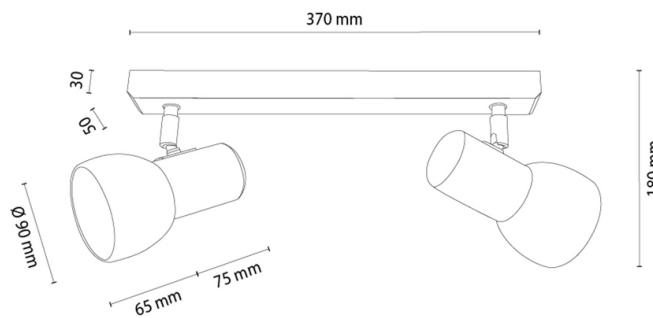

NORD

Lampe de plafond

Numéro d'article:	2027413130960
EAN:	5905840268304
Source lumineuse:	2xE27 Max.60W
Puissance LED W:	N/A
Tension AC:	220-240V
Flux lumineux lm:	N/A
Température de couleur K:	N/A
Indice de rendu des couleurs CRI:	N/A
Indice de protection IP:	IP20
Classe de protection:	2
Système Up&Down:	N/A
Variateur tactile:	N/A
Système Click&Dimm:	N/A
Fixation magnétique:	N/A
Méthode déclaiage LED:	N/A
Matériau de la lampe:	Bois de chêne
Couleur de la lampe:	Chêne huilé
Numéro d'abat-jour:	G0960
Matériau de l'abat-jour:	Metal
Couleur de l'abat-jour:	Blanc
Matériau du câble:	N/A
Couleur du câble:	N/A
Déclaration CE:	Télécharger
Certificat FSC:	FSC-C129231
Dimensions de la lampe	
Hauteur (mm):	180
Largeur (mm):	90
Longueur (mm):	370
Diamètre (mm):	
Poids net kg:	0,80
Poids brut kg:	0,95
Dimensions du carton n°1	
Hauteur (mm):	160
Largeur (mm):	100
Longueur (mm):	400
Dimensions du carton n°2	
Hauteur (mm):	N/A
Largeur (mm):	N/A
Longueur (mm):	N/A
Dimensions du carton n°3	
Hauteur (mm):	N/A
Largeur (mm):	N/A
Longueur (mm):	N/A