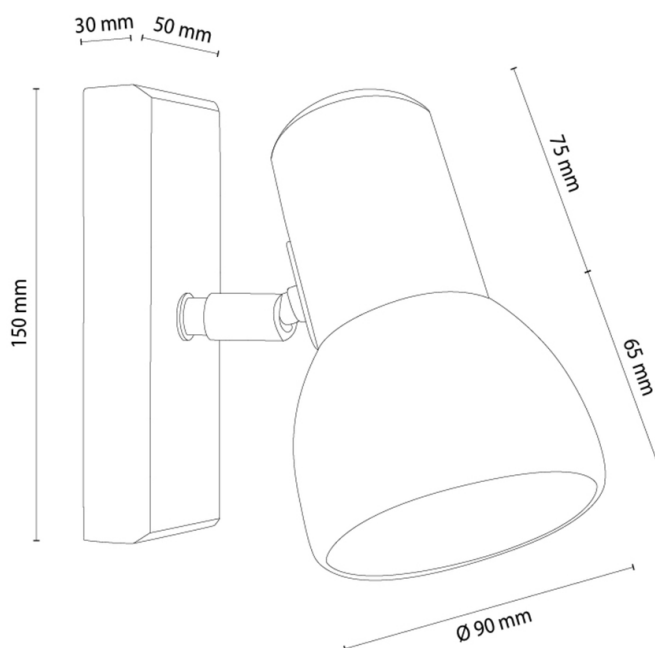

NORD

Applique murale

Numéro d'article:	2017413030960
EAN:	5905840268298
Source lumineuse:	1xE27 Max.60W
Puissance LED W:	N/A
Tension AC:	220-240V
Flux lumineux lm:	N/A
Température de couleur K:	N/A
Indice de rendu des couleurs CRI:	N/A
Indice de protection IP:	IP20
Classe de protection:	2
Système Up&Down:	N/A
Variateur tactile:	N/A
Système Click&Dimm:	N/A
Fixation magnétique:	N/A
Méthode déclaiage LED:	N/A
Matériau de la lampe:	Bois de chêne
Couleur de la lampe:	Chêne huilé
Numéro d'abat-jour:	G0960
Matériau de l'abat-jour:	Metal
Couleur de l'abat-jour:	Blanc
Matériau du câble:	N/A
Couleur du câble:	N/A
Déclaration CE:	Télécharger
Certificat FSC:	FSC-C129231
Dimensions de la lampe	
Hauteur (mm):	150
Largeur (mm):	90
Longueur (mm):	150
Diamètre (mm):	
Poids net kg:	0,35
Poids brut kg:	0,45
Dimensions du carton n°1	
Hauteur (mm):	160
Largeur (mm):	120
Longueur (mm):	160
Dimensions du carton n°2	
Hauteur (mm):	N/A
Largeur (mm):	N/A
Longueur (mm):	N/A
Dimensions du carton n°3	
Hauteur (mm):	N/A
Largeur (mm):	N/A
Longueur (mm):	N/A