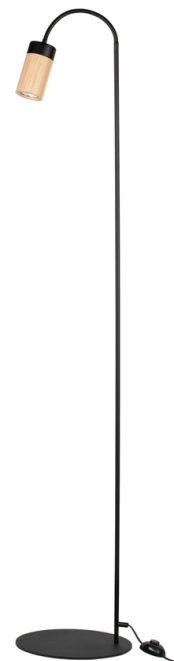

## Lampadaire

Numéro d'article:	7017412900000
EAN:	5905840268281
Source lumineuse:	Incl. 1xGU10 LED
Puissance LED W:	6
Tension AC:	220-240V
Flux lumineux lm:	N/A
Température de couleur K:	N/A
Indice de rendu des couleurs CRI:	N/A
Indice de protection IP:	IP20
Classe de protection:	2
Système Up&Down:	N/A
Variateur tactile:	N/A
Système Click&Dimm:	N/A
Fixation magnétique:	N/A
Méthode déclaiage LED:	N/A
Matériau de la lampe:	Bois de chêne, Métal
Couleur de la lampe:	Chêne huilé, Noir
Numéro d'abat-jour:	N/A
Matériau de l'abat-jour:	N/A
Couleur de l'abat-jour:	N/A
Matériau du câble:	Câble textile
Couleur du câble:	Noir
Déclaration CE:	<a href="#">Télécharger</a>
Certificat FSC:	<a href="#">FSC-C129231</a>
Dimensions de la lampe	
Hauteur (mm):	1620
Largeur (mm):	350
Longueur (mm):	300
Diamètre (mm):	
Poids net kg:	4,80
Poids brut kg:	5,70
Dimensions du carton n°1	
Hauteur (mm):	1730
Largeur (mm):	345
Longueur (mm):	345
Dimensions du carton n°2	
Hauteur (mm):	N/A
Largeur (mm):	N/A
Longueur (mm):	N/A
Dimensions du carton n°3	
Hauteur (mm):	N/A
Largeur (mm):	N/A
Longueur (mm):	N/A