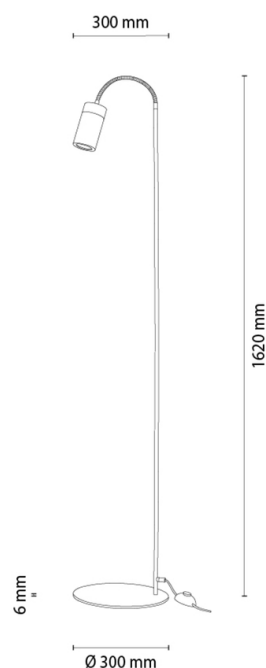

## Lampadaire

Numéro d'article:	7017412900000
EAN:	5905840268281
Source lumineuse:	Incl. 1xGU10 LED
Puissance LED W:	6
Tension AC:	220-240V
Flux lumineux lm:	N/A
Température de couleur K:	N/A
Indice de rendu des couleurs CRI:	N/A
Indice de protection IP:	IP20
Classe de protection:	2
Système Up&Down:	N/A
Variateur tactile:	N/A
Système Click&Dimm:	N/A
Fixation magnétique:	N/A
Méthode déclaiage LED:	N/A
Matériau de la lampe:	Bois de chêne, Métal
Couleur de la lampe:	Chêne huilé, Noir
Numéro d'abat-jour:	N/A
Matériau de l'abat-jour:	N/A
Couleur de l'abat-jour:	N/A
Matériau du câble:	Câble textile
Couleur du câble:	Noir
Déclaration CE:	<a href="#">Télécharger</a>
Certificat FSC:	<a href="#">FSC-C129231</a>
Dimensions de la lampe	
Hauteur (mm):	1620
Largeur (mm):	350
Longueur (mm):	300
Diamètre (mm):	
Poids net kg:	4,80
Poids brut kg:	5,70
Dimensions du carton n°1	
Hauteur (mm):	1730
Largeur (mm):	345
Longueur (mm):	345
Dimensions du carton n°2	
Hauteur (mm):	N/A
Largeur (mm):	N/A
Longueur (mm):	N/A
Dimensions du carton n°3	
Hauteur (mm):	N/A
Largeur (mm):	N/A
Longueur (mm):	N/A