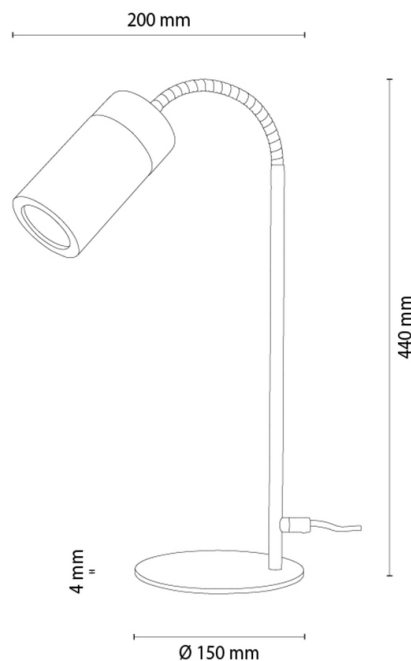

ARTEMIS

Lampe de table

Numéro d'article:	7017419000000
EAN:	5905840268274
Source lumineuse:	Incl. 1xGU10 LED
Puissance LED W:	6
Tension AC:	220-240V
Flux lumineux lm:	N/A
Température de couleur K:	N/A
Indice de rendu des couleurs CRI:	N/A
Indice de protection IP:	IP20
Classe de protection:	2
Système Up&Down:	N/A
Variateur tactile:	N/A
Système Click&Dimm:	N/A
Fixation magnétique:	N/A
Méthode déclaiage LED:	N/A
Matériau de la lampe:	Bois de chêne, Métal
Couleur de la lampe:	Chêne huilé, Noir
Numéro d'abat-jour:	N/A
Matériau de l'abat-jour:	N/A
Couleur de l'abat-jour:	N/A
Matériau du câble:	Câble textile
Couleur du câble:	Noir
Déclaration CE:	Télécharger
Certificat FSC:	FSC-C129231
Dimensions de la lampe	
Hauteur (mm):	440
Largeur (mm):	200
Longueur (mm):	150
Diamètre (mm):	
Poids net kg:	1,30
Poids brut kg:	1,60
Dimensions du carton n°1	
Hauteur (mm):	170
Largeur (mm):	150
Longueur (mm):	450
Dimensions du carton n°2	
Hauteur (mm):	N/A
Largeur (mm):	N/A
Longueur (mm):	N/A
Dimensions du carton n°3	
Hauteur (mm):	N/A
Largeur (mm):	N/A
Longueur (mm):	N/A