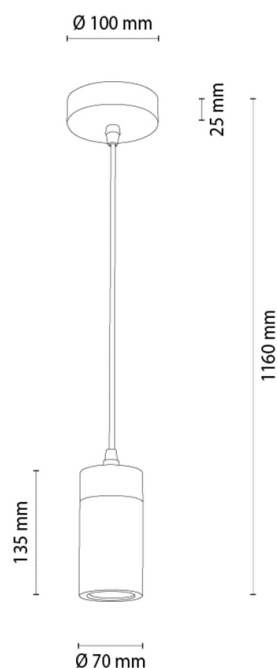

ARTEMIS

Lampe suspendue

Numéro d'article:	1010432000000
EAN:	5905840268229
Source lumineuse:	Incl. 1xGU10 LED
Puissance LED W:	6
Tension AC:	220-240V
Flux lumineux lm:	N/A
Température de couleur K:	N/A
Indice de rendu des couleurs CRI:	N/A
Indice de protection IP:	IP20
Classe de protection:	2
Système Up&Down:	N/A
Variateur tactile:	N/A
Système Click&Dimm:	N/A
Fixation magnétique:	N/A
Méthode déclaiage LED:	N/A
Matériau de la lampe:	Bois de chêne, Métal
Couleur de la lampe:	Chêne huilé, Noir
Numéro d'abat-jour:	N/A
Matériau de l'abat-jour:	N/A
Couleur de l'abat-jour:	N/A
Matériau du câble:	Câble textile
Couleur du câble:	Noir
Déclaration CE:	Télécharger
Certificat FSC:	FSC-C129231

Dimensions de la lampe

Hauteur (mm):	1160
Largeur (mm):	N/A
Longueur (mm):	N/A
Diamètre (mm):	
Poids net kg:	0,80
Poids brut kg:	1,05

Dimensions du carton n°1

Hauteur (mm):	150
Largeur (mm):	105
Longueur (mm):	155

Dimensions du carton n°2

Hauteur (mm):	N/A
Largeur (mm):	N/A
Longueur (mm):	N/A

Dimensions du carton n°3

Hauteur (mm):	N/A
Largeur (mm):	N/A
Longueur (mm):	N/A

Made in Poland · 5 Years Guarantee