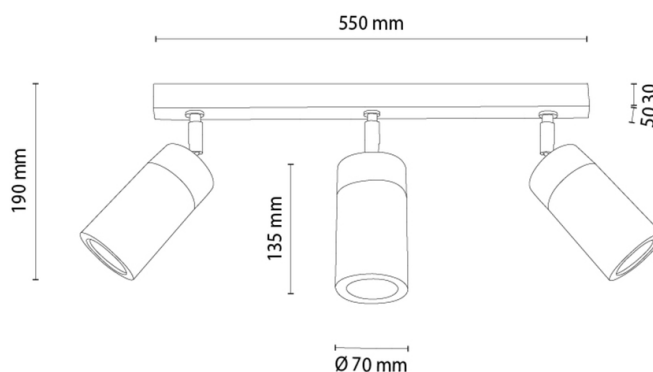

ARTEMIS

Lampe de plafond

Numéro d'article:	2037424200000
EAN:	5905840268205
Source lumineuse:	Incl. 3xGU10 LED
Puissance LED W:	6
Tension AC:	220-240V
Flux lumineux lm:	N/A
Température de couleur K:	N/A
Indice de rendu des couleurs CRI:	N/A
Indice de protection IP:	IP20
Classe de protection:	2
Système Up&Down:	N/A
Variateur tactile:	N/A
Système Click&Dimm:	N/A
Fixation magnétique:	N/A
Méthode déclaiage LED:	N/A
Matériau de la lampe:	Bois de chêne, Métal
Couleur de la lampe:	Chêne huilé, Noir
Numéro d'abat-jour:	N/A
Matériau de l'abat-jour:	N/A
Couleur de l'abat-jour:	N/A
Matériau du câble:	N/A
Couleur du câble:	N/A
Déclaration CE:	Télécharger
Certificat FSC:	FSC-C129231
Dimensions de la lampe	
Hauteur (mm):	190
Largeur (mm):	70
Longueur (mm):	520
Diamètre (mm):	
Poids net kg:	1,30
Poids brut kg:	1,80
Dimensions du carton n°1	
Hauteur (mm):	140
Largeur (mm):	200
Longueur (mm):	670
Dimensions du carton n°2	
Hauteur (mm):	N/A
Largeur (mm):	N/A
Longueur (mm):	N/A
Dimensions du carton n°3	
Hauteur (mm):	N/A
Largeur (mm):	N/A
Longueur (mm):	N/A