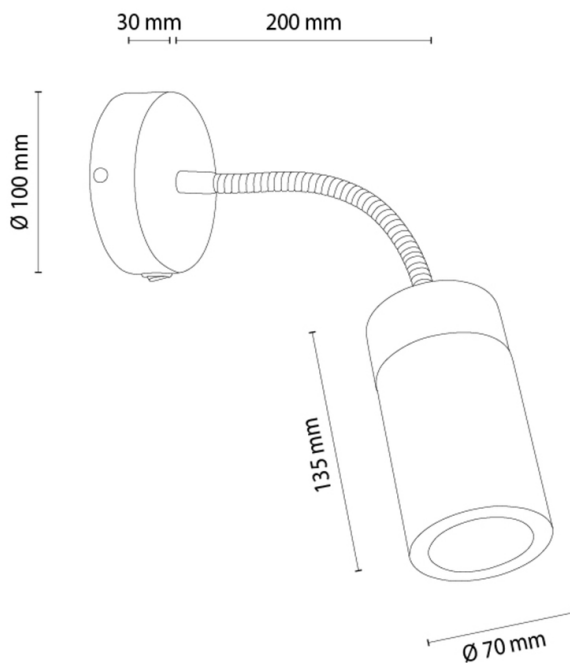

## Applique murale

Numéro d'article:	2010422200000
EAN:	5905840268175
Source lumineuse:	Incl. 1xGU10 LED
Puissance LED W:	6
Tension AC:	220-240V
Flux lumineux lm:	N/A
Température de couleur K:	N/A
Indice de rendu des couleurs CRI:	N/A
Indice de protection IP:	IP20
Classe de protection:	2
Système Up&Down:	N/A
Variateur tactile:	N/A
Système Click&Dimm:	N/A
Fixation magnétique:	N/A
Méthode déclaiage LED:	N/A
Matériau de la lampe:	Bois de chêne, Métal
Couleur de la lampe:	Chêne huilé, Noir
Numéro d'abat-jour:	N/A
Matériau de l'abat-jour:	N/A
Couleur de l'abat-jour:	N/A
Matériau du câble:	N/A
Couleur du câble:	N/A
Déclaration CE:	<a href="#">Télécharger</a>
Certificat FSC:	<a href="#">FSC-C129231</a>
Dimensions de la lampe	
Hauteur (mm):	250
Largeur (mm):	300
Longueur (mm):	100
Diamètre (mm):	
Poids net kg:	0,46
Poids brut kg:	0,65
Dimensions du carton n°1	
Hauteur (mm):	120
Largeur (mm):	120
Longueur (mm):	420
Dimensions du carton n°2	
Hauteur (mm):	N/A
Largeur (mm):	N/A
Longueur (mm):	N/A
Dimensions du carton n°3	
Hauteur (mm):	N/A
Largeur (mm):	N/A
Longueur (mm):	N/A