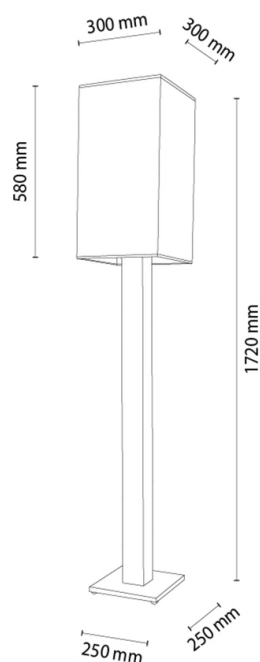

NOMMA

Lampadaire

Numéro d'article:	6017407710820
EAN:	5905840268168
Source lumineuse:	1xE27 Max.25W
Puissance LED W:	N/A
Tension AC:	220-240V
Flux lumineux lm:	N/A
Température de couleur K:	N/A
Indice de rendu des couleurs CRI:	N/A
Indice de protection IP:	IP20
Classe de protection:	2
Système Up&Down:	N/A
Variateur tactile:	N/A
Système Click&Dimm:	N/A
Fixation magnétique:	N/A
Méthode déclaiage LED:	N/A
Matériau de la lampe:	Métal, Placage MDF
Couleur de la lampe:	Chêne, Noir
Numéro d'abat-jour:	A0820
Matériau de l'abat-jour:	Tissu
Couleur de l'abat-jour:	Noir
Matériau du câble:	Synthétique
Couleur du câble:	Noir
Déclaration CE:	Télécharger
Certificat FSC:	FSC-C129231
Dimensions de la lampe	
Hauteur (mm):	1720
Largeur (mm):	300
Longueur (mm):	300
Diamètre (mm):	
Poids net kg:	5,90
Poids brut kg:	8,30
Dimensions du carton n°1	
Hauteur (mm):	1380
Largeur (mm):	280
Longueur (mm):	280
Dimensions du carton n°2	
Hauteur (mm):	620
Largeur (mm):	320
Longueur (mm):	320
Dimensions du carton n°3	
Hauteur (mm):	N/A
Largeur (mm):	N/A
Longueur (mm):	N/A