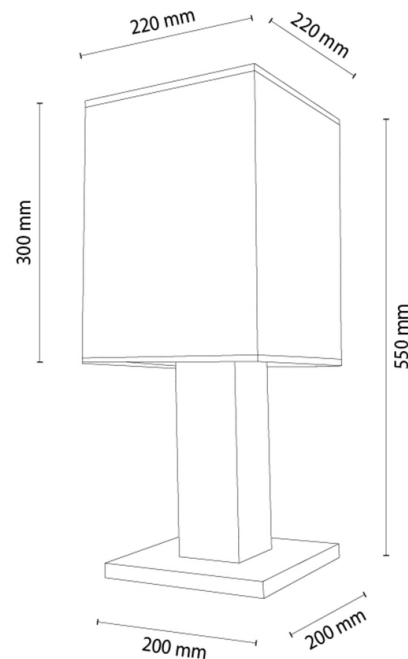

NOMMA

Lampe de table

Numéro d'article:	7017419910821
EAN:	5905840268137
Source lumineuse:	1xE27 Max.25W
Puissance LED W:	N/A
Tension AC:	220-240V
Flux lumineux lm:	N/A
Température de couleur K:	N/A
Indice de rendu des couleurs CRI:	N/A
Indice de protection IP:	IP20
Classe de protection:	2
Système Up&Down:	N/A
Variateur tactile:	N/A
Système Click&Dimm:	N/A
Fixation magnétique:	N/A
Méthode déclaiage LED:	N/A
Matériau de la lampe:	Métal, Placage MDF
Couleur de la lampe:	Chêne, Noir
Numéro d'abat-jour:	A0821
Matériau de l'abat-jour:	Tissu
Couleur de l'abat-jour:	Noir
Matériau du câble:	Synthétique
Couleur du câble:	Noir
Déclaration CE:	Télécharger
Certificat FSC:	FSC-C129231
Dimensions de la lampe	
Hauteur (mm):	550
Largeur (mm):	220
Longueur (mm):	220
Diamètre (mm):	
Poids net kg:	2,10
Poids brut kg:	3,10
Dimensions du carton n°1	
Hauteur (mm):	530
Largeur (mm):	255
Longueur (mm):	255
Dimensions du carton n°2	
Hauteur (mm):	N/A
Largeur (mm):	N/A
Longueur (mm):	N/A
Dimensions du carton n°3	
Hauteur (mm):	N/A
Largeur (mm):	N/A
Longueur (mm):	N/A