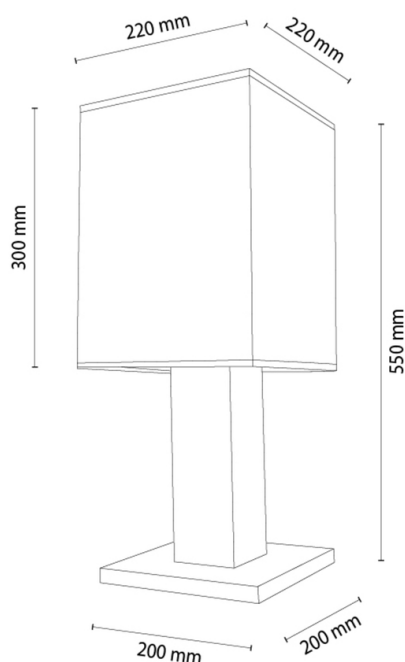

NOMMA

Lampe de table

Numéro d'article:	7017419910662
EAN:	5905840268120
Source lumineuse:	1xE27 Max.25W
Puissance LED W:	N/A
Tension AC:	220-240V
Flux lumineux lm:	N/A
Température de couleur K:	N/A
Indice de rendu des couleurs CRI:	N/A
Indice de protection IP:	IP20
Classe de protection:	2
Système Up&Down:	N/A
Variateur tactile:	N/A
Système Click&Dimm:	N/A
Fixation magnétique:	N/A
Méthode déclaiage LED:	N/A
Matériau de la lampe:	Métal, Placage MDF
Couleur de la lampe:	Chêne, Noir
Numéro d'abat-jour:	A0662
Matériau de l'abat-jour:	Tissu
Couleur de l'abat-jour:	Blanc
Matériau du câble:	Synthétique
Couleur du câble:	Noir
Déclaration CE:	Télécharger
Certificat FSC:	FSC-C129231
Dimensions de la lampe	
Hauteur (mm):	550
Largeur (mm):	220
Longueur (mm):	220
Diamètre (mm):	
Poids net kg:	2,10
Poids brut kg:	3,10
Dimensions du carton n°1	
Hauteur (mm):	530
Largeur (mm):	255
Longueur (mm):	255
Dimensions du carton n°2	
Hauteur (mm):	N/A
Largeur (mm):	N/A
Longueur (mm):	N/A
Dimensions du carton n°3	
Hauteur (mm):	N/A
Largeur (mm):	N/A
Longueur (mm):	N/A