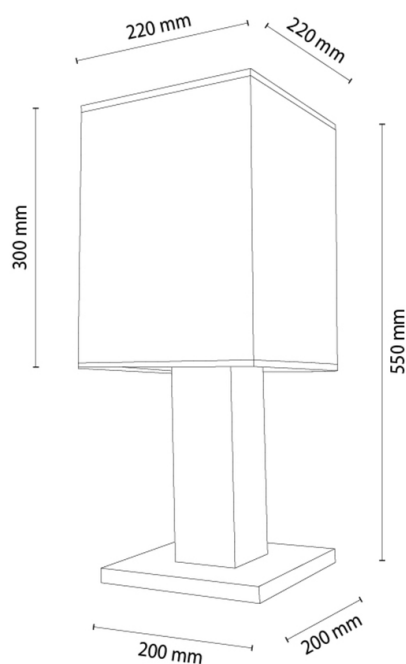

NOMMA

Lampe de table

Numéro d'article:	7017419911762
EAN:	5905840268113
Source lumineuse:	1xE27 Max.25W
Puissance LED W:	N/A
Tension AC:	220-240V
Flux lumineux lm:	N/A
Température de couleur K:	N/A
Indice de rendu des couleurs CRI:	N/A
Indice de protection IP:	IP20
Classe de protection:	2
Système Up&Down:	N/A
Variateur tactile:	N/A
Système Click&Dimm:	N/A
Fixation magnétique:	N/A
Méthode déclaiage LED:	N/A
Matériau de la lampe:	Métal, Placage MDF
Couleur de la lampe:	Chêne, Noir
Numéro d'abat-jour:	A1762
Matériau de l'abat-jour:	Tissu en lin
Couleur de l'abat-jour:	Beige/Noir
Matériau du câble:	Synthétique
Couleur du câble:	Noir
Déclaration CE:	Télécharger
Certificat FSC:	FSC-C129231
Dimensions de la lampe	
Hauteur (mm):	550
Largeur (mm):	220
Longueur (mm):	220
Diamètre (mm):	
Poids net kg:	2,10
Poids brut kg:	3,10
Dimensions du carton n°1	
Hauteur (mm):	530
Largeur (mm):	255
Longueur (mm):	255
Dimensions du carton n°2	
Hauteur (mm):	N/A
Largeur (mm):	N/A
Longueur (mm):	N/A
Dimensions du carton n°3	
Hauteur (mm):	N/A
Largeur (mm):	N/A
Longueur (mm):	N/A