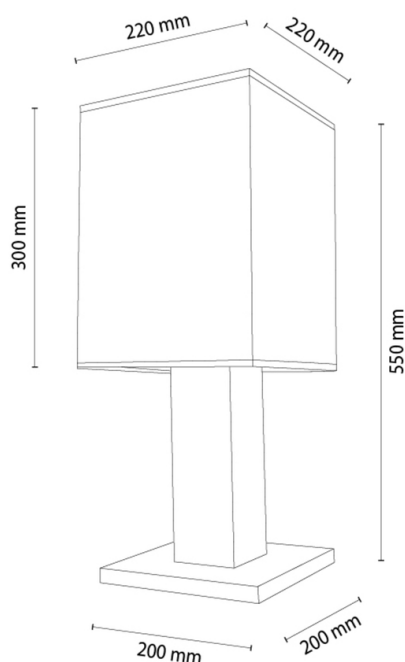

NOMMA

Lampe de table

Numéro d'article:	7017419911761
EAN:	5905840268106
Source lumineuse:	1xE27 Max.25W
Puissance LED W:	N/A
Tension AC:	220-240V
Flux lumineux lm:	N/A
Température de couleur K:	N/A
Indice de rendu des couleurs CRI:	N/A
Indice de protection IP:	IP20
Classe de protection:	2
Système Up&Down:	N/A
Variateur tactile:	N/A
Système Click&Dimm:	N/A
Fixation magnétique:	N/A
Méthode déclaiage LED:	N/A
Matériau de la lampe:	Métal, Placage MDF
Couleur de la lampe:	Chêne, Noir
Numéro d'abat-jour:	A1761
Matériau de l'abat-jour:	Tissu en lin
Couleur de l'abat-jour:	Beige
Matériau du câble:	Synthétique
Couleur du câble:	Noir
Déclaration CE:	Télécharger
Certificat FSC:	FSC-C129231
Dimensions de la lampe	
Hauteur (mm):	550
Largeur (mm):	220
Longueur (mm):	220
Diamètre (mm):	
Poids net kg:	2,10
Poids brut kg:	3,10
Dimensions du carton n°1	
Hauteur (mm):	530
Largeur (mm):	255
Longueur (mm):	255
Dimensions du carton n°2	
Hauteur (mm):	N/A
Largeur (mm):	N/A
Longueur (mm):	N/A
Dimensions du carton n°3	
Hauteur (mm):	N/A
Largeur (mm):	N/A
Longueur (mm):	N/A