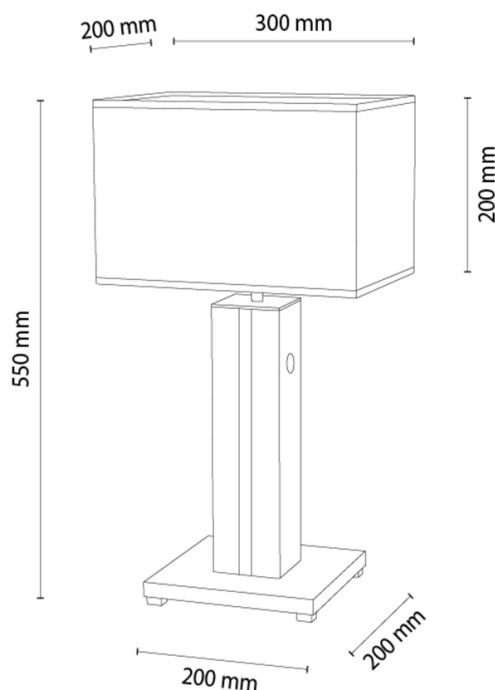

## Lampe de table

Numéro d'article:	7020220211683
EAN:	5905840268083
Source lumineuse:	1xE27 Max.40W, 1xLED 12V Intégré
Puissance LED W:	4,6
Tension AC:	220-240V
Flux lumineux lm:	245 lm
Température de couleur K:	3000K
Indice de rendu des couleurs CRI:	CRI ≥ 80
Indice de protection IP:	IP20
Classe de protection:	2
Système Up&Down:	N/A
Variateur tactile:	TAK
Système Click&Dimm:	N/A
Fixation magnétique:	N/A
Méthode de déclairage LED:	N/A
Matériau de la lampe:	Métal, Placage MDF
Couleur de la lampe:	Gris, Noyer
Numéro d'abat-jour:	A0659
Matériau de l'abat-jour:	Tissu
Couleur de l'abat-jour:	Blanc
Matériau du câble:	Synthétique
Couleur du câble:	Transparent
Déclaration CE:	<a href="#">Télécharger</a>
Certificat FSC:	<a href="#">FSC-C129231</a>
Dimensions de la lampe	
Hauteur (mm):	550
Largeur (mm):	200
Longueur (mm):	300
Diamètre (mm):	
Poids net kg:	2,21
Poids brut kg:	2,78
Dimensions du carton n°1	
Hauteur (mm):	520
Largeur (mm):	220
Longueur (mm):	320
Dimensions du carton n°2	
Hauteur (mm):	N/A
Largeur (mm):	N/A
Longueur (mm):	N/A
Dimensions du carton n°3	
Hauteur (mm):	N/A
Largeur (mm):	N/A
Longueur (mm):	N/A