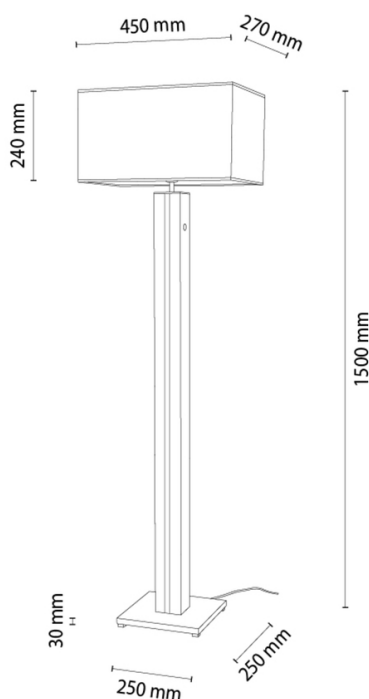

FLAMO

Lampadaire

Numéro d'article:	6028605811582
EAN:	5905840270956
Source lumineuse:	1xE27 Max.60W, 1xLED 12V Intégré
Puissance LED W:	16
Tension AC:	220-240V
Flux lumineux lm:	650 lm
Température de couleur K:	3000K
Indice de rendu des couleurs CRI:	CRI ≥ 80
Indice de protection IP:	IP20
Classe de protection:	2
Système Up&Down:	N/A
Variateur tactile:	TAK
Système Click&Dimm:	N/A
Fixation magnétique:	N/A
Méthode de déclairage LED:	N/A
Matériau de la lampe:	Métal, Placage MDF
Couleur de la lampe:	Noir, Noyer
Numéro d'abat-jour:	A1582
Matériau de l'abat-jour:	Tissu
Couleur de l'abat-jour:	Noir
Matériau du câble:	Synthétique
Couleur du câble:	Noir
Déclaration CE:	Télécharger
Certificat FSC:	FSC-C129231
Dimensions de la lampe	
Hauteur (mm):	1550
Largeur (mm):	270
Longueur (mm):	450
Diamètre (mm):	
Poids net kg:	5,90
Poids brut kg:	7,95
Dimensions du carton n°1	
Hauteur (mm):	1440
Largeur (mm):	300
Longueur (mm):	490
Dimensions du carton n°2	
Hauteur (mm):	N/A
Largeur (mm):	N/A
Longueur (mm):	N/A
Dimensions du carton n°3	
Hauteur (mm):	N/A
Largeur (mm):	N/A
Longueur (mm):	N/A