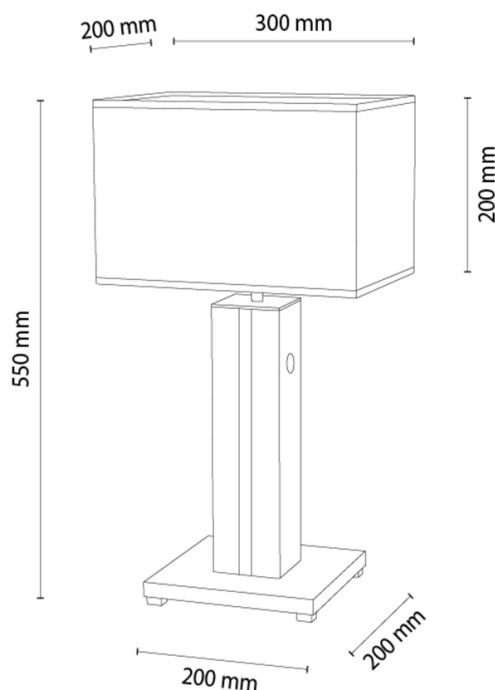

FLAMO

Lampe de table

Numéro d'article:	7018606611760
EAN:	5905840268021
Source lumineuse:	1xE27 Max.40W, 1xLED 12V Intégré
Puissance LED W:	4,6
Tension AC:	220-240V
Flux lumineux lm:	245 lm
Température de couleur K:	3000K
Indice de rendu des couleurs CRI:	CRI ≥ 80
Indice de protection IP:	IP20
Classe de protection:	2
Système Up&Down:	N/A
Variateur tactile:	TAK
Système Click&Dimm:	N/A
Fixation magnétique:	N/A
Méthode de déclairage LED:	N/A
Matériau de la lampe:	Métal, Placage MDF
Couleur de la lampe:	Noir, Noyer
Numéro d'abat-jour:	A1760
Matériau de l'abat-jour:	Tissu en lin
Couleur de l'abat-jour:	Beige/Noir
Matériau du câble:	Synthétique
Couleur du câble:	Noir
Déclaration CE:	Télécharger
Certificat FSC:	FSC-C129231
Dimensions de la lampe	
Hauteur (mm):	550
Largeur (mm):	200
Longueur (mm):	300
Diamètre (mm):	
Poids net kg:	2,21
Poids brut kg:	2,78
Dimensions du carton n°1	
Hauteur (mm):	520
Largeur (mm):	220
Longueur (mm):	320
Dimensions du carton n°2	
Hauteur (mm):	N/A
Largeur (mm):	N/A
Longueur (mm):	N/A
Dimensions du carton n°3	
Hauteur (mm):	N/A
Largeur (mm):	N/A
Longueur (mm):	N/A