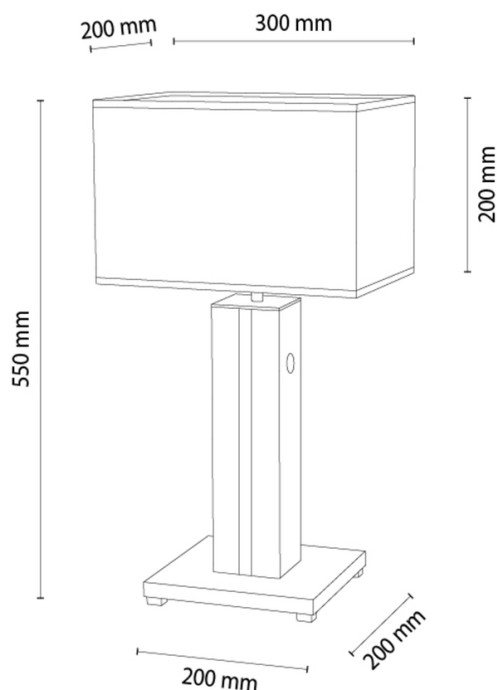

FLAMO

Lampe de table

Numéro d'article:	7018606610038
EAN:	5905840268014
Source lumineuse:	1xE27 Max.40W, 1xLED 12V Intégré
Puissance LED W:	4,6
Tension AC:	220-240V
Flux lumineux lm:	245 lm
Température de couleur K:	3000K
Indice de rendu des couleurs CRI:	CRI ≥ 80
Indice de protection IP:	IP20
Classe de protection:	2
Système Up&Down:	N/A
Variateur tactile:	TAK
Système Click&Dimm:	N/A
Fixation magnétique:	N/A
Méthode de déclairage LED:	N/A
Matériau de la lampe:	Métal, Placage MDF
Couleur de la lampe:	Noir, Noyer
Numéro d'abat-jour:	A0038
Matériau de l'abat-jour:	Tissu en lin
Couleur de l'abat-jour:	Beige
Matériau du câble:	Synthétique
Couleur du câble:	Noir
Déclaration CE:	Télécharger
Certificat FSC:	FSC-C129231
Dimensions de la lampe	
Hauteur (mm):	550
Largeur (mm):	200
Longueur (mm):	300
Diamètre (mm):	
Poids net kg:	2,21
Poids brut kg:	2,78
Dimensions du carton n°1	
Hauteur (mm):	520
Largeur (mm):	220
Longueur (mm):	320
Dimensions du carton n°2	
Hauteur (mm):	N/A
Largeur (mm):	N/A
Longueur (mm):	N/A
Dimensions du carton n°3	
Hauteur (mm):	N/A
Largeur (mm):	N/A
Longueur (mm):	N/A