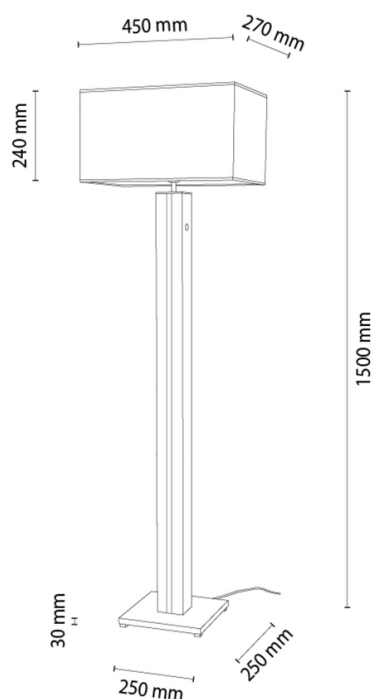

FLAMO

Lampadaire

Numéro d'article:	6027406010658
EAN:	5905840268007
Source lumineuse:	1xE27 Max.60W, 1xLED 12V Intégré
Puissance LED W:	16
Tension AC:	220-240V
Flux lumineux lm:	650 lm
Température de couleur K:	3000K
Indice de rendu des couleurs CRI:	CRI ≥ 80
Indice de protection IP:	IP20
Classe de protection:	2
Système Up&Down:	N/A
Variateur tactile:	TAK
Système Click&Dimm:	N/A
Fixation magnétique:	N/A
Méthode de déclairage LED:	N/A
Matériau de la lampe:	Métal, Placage MDF
Couleur de la lampe:	Chêne, Gris
Numéro d'abat-jour:	A0658
Matériau de l'abat-jour:	Tissu
Couleur de l'abat-jour:	Blanc
Matériau du câble:	Synthétique
Couleur du câble:	Transparent
Déclaration CE:	Télécharger
Certificat FSC:	FSC-C129231
Dimensions de la lampe	
Hauteur (mm):	1550
Largeur (mm):	270
Longueur (mm):	450
Diamètre (mm):	
Poids net kg:	5,90
Poids brut kg:	7,95
Dimensions du carton n°1	
Hauteur (mm):	1440
Largeur (mm):	300
Longueur (mm):	490
Dimensions du carton n°2	
Hauteur (mm):	N/A
Largeur (mm):	N/A
Longueur (mm):	N/A
Dimensions du carton n°3	
Hauteur (mm):	N/A
Largeur (mm):	N/A
Longueur (mm):	N/A