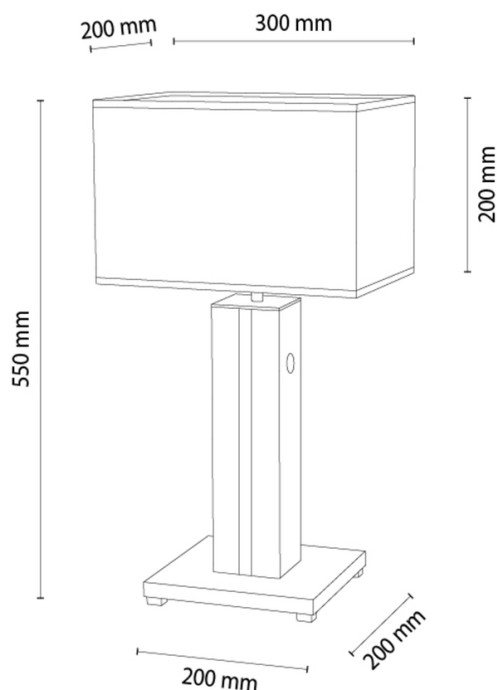

FLAMO

Lampe de table

Numéro d'article:	7027407010659
EAN:	5905840267994
Source lumineuse:	1xE27 Max.40W, 1xLED 12V Intégré
Puissance LED W:	4,6
Tension AC:	220-240V
Flux lumineux lm:	245 lm
Température de couleur K:	3000K
Indice de rendu des couleurs CRI:	CRI ≥ 80
Indice de protection IP:	IP20
Classe de protection:	2
Système Up&Down:	N/A
Variateur tactile:	TAK
Système Click&Dimm:	N/A
Fixation magnétique:	N/A
Méthode de déclairage LED:	N/A
Matériau de la lampe:	Métal, Placage MDF
Couleur de la lampe:	Chêne, Gris
Numéro d'abat-jour:	A0659
Matériau de l'abat-jour:	Tissu
Couleur de l'abat-jour:	Blanc
Matériau du câble:	Synthétique
Couleur du câble:	Transparent
Déclaration CE:	Télécharger
Certificat FSC:	FSC-C129231
Dimensions de la lampe	
Hauteur (mm):	550
Largeur (mm):	200
Longueur (mm):	300
Diamètre (mm):	
Poids net kg:	2,21
Poids brut kg:	2,78
Dimensions du carton n°1	
Hauteur (mm):	520
Largeur (mm):	220
Longueur (mm):	320
Dimensions du carton n°2	
Hauteur (mm):	N/A
Largeur (mm):	N/A
Longueur (mm):	N/A
Dimensions du carton n°3	
Hauteur (mm):	N/A
Largeur (mm):	N/A
Longueur (mm):	N/A