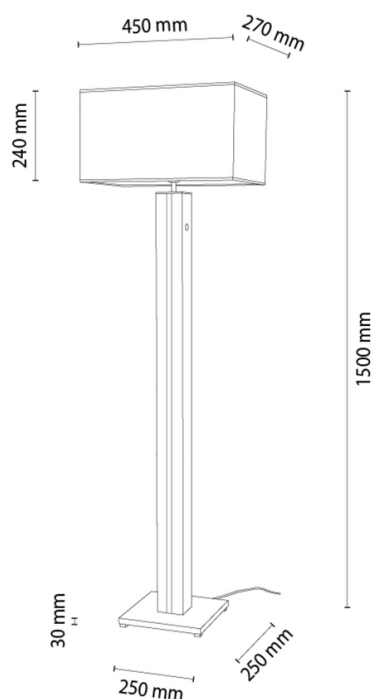

FLAMO

Lampadaire

Numéro d'article:	6028703311582
EAN:	5905840254697
Source lumineuse:	1xE27 Max.60W, 1xLED 12V Intégré
Puissance LED W:	16
Tension AC:	220-240V
Flux lumineux lm:	650 lm
Température de couleur K:	3000K
Indice de rendu des couleurs CRI:	CRI ≥ 80
Indice de protection IP:	IP20
Classe de protection:	2
Système Up&Down:	N/A
Variateur tactile:	TAK
Système Click&Dimm:	N/A
Fixation magnétique:	N/A
Méthode de déclairage LED:	N/A
Matériau de la lampe:	Métal, Placage MDF
Couleur de la lampe:	Chêne, Noir
Numéro d'abat-jour:	A1582
Matériau de l'abat-jour:	Tissu
Couleur de l'abat-jour:	Noir
Matériau du câble:	Synthétique
Couleur du câble:	Noir
Déclaration CE:	Télécharger
Certificat FSC:	FSC-C129231
Dimensions de la lampe	
Hauteur (mm):	1550
Largeur (mm):	270
Longueur (mm):	450
Diamètre (mm):	
Poids net kg:	5,90
Poids brut kg:	7,95
Dimensions du carton n°1	
Hauteur (mm):	1440
Largeur (mm):	300
Longueur (mm):	490
Dimensions du carton n°2	
Hauteur (mm):	N/A
Largeur (mm):	N/A
Longueur (mm):	N/A
Dimensions du carton n°3	
Hauteur (mm):	N/A
Largeur (mm):	N/A
Longueur (mm):	N/A