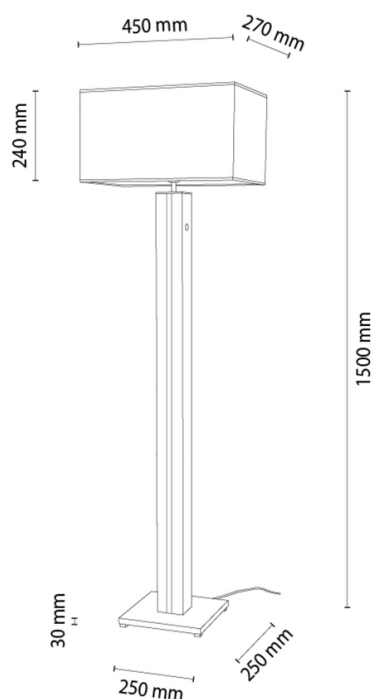

FLAMO

Lampadaire

Numéro d'article:	6028703311673
EAN:	5905840267970
Source lumineuse:	1xE27 Max.60W, 1xLED 12V Intégré
Puissance LED W:	16
Tension AC:	220-240V
Flux lumineux lm:	650 lm
Température de couleur K:	3000K
Indice de rendu des couleurs CRI:	CRI ≥ 80
Indice de protection IP:	IP20
Classe de protection:	2
Système Up&Down:	N/A
Variateur tactile:	TAK
Système Click&Dimm:	N/A
Fixation magnétique:	N/A
Méthode de déclairage LED:	N/A
Matériau de la lampe:	Métal, Placage MDF
Couleur de la lampe:	Chêne, Noir
Numéro d'abat-jour:	A1673
Matériau de l'abat-jour:	Tissu en lin
Couleur de l'abat-jour:	Beige/Noir
Matériau du câble:	Synthétique
Couleur du câble:	Noir
Déclaration CE:	Télécharger
Certificat FSC:	FSC-C129231
Dimensions de la lampe	
Hauteur (mm):	1550
Largeur (mm):	270
Longueur (mm):	450
Diamètre (mm):	
Poids net kg:	5,90
Poids brut kg:	7,95
Dimensions du carton n°1	
Hauteur (mm):	1440
Largeur (mm):	300
Longueur (mm):	490
Dimensions du carton n°2	
Hauteur (mm):	N/A
Largeur (mm):	N/A
Longueur (mm):	N/A
Dimensions du carton n°3	
Hauteur (mm):	N/A
Largeur (mm):	N/A
Longueur (mm):	N/A