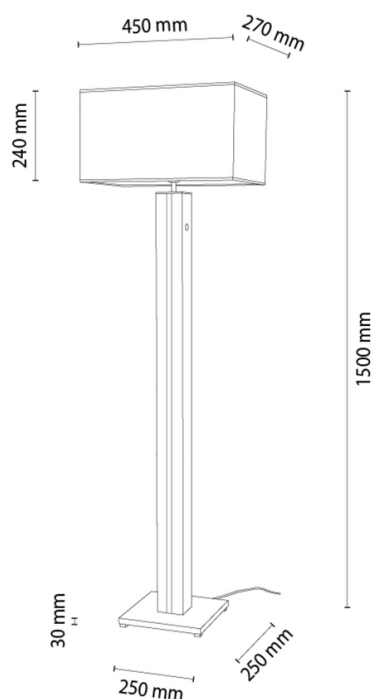

FLAMO

Lampadaire

Numéro d'article:	6028703310039
EAN:	5905840267963
Source lumineuse:	1xE27 Max.60W, 1xLED 12V Intégré
Puissance LED W:	16
Tension AC:	220-240V
Flux lumineux lm:	650 lm
Température de couleur K:	3000K
Indice de rendu des couleurs CRI:	CRI ≥ 80
Indice de protection IP:	IP20
Classe de protection:	2
Système Up&Down:	N/A
Variateur tactile:	TAK
Système Click&Dimm:	N/A
Fixation magnétique:	N/A
Méthode de déclairage LED:	N/A
Matériau de la lampe:	Métal, Placage MDF
Couleur de la lampe:	Chêne, Noir
Numéro d'abat-jour:	A0039
Matériau de l'abat-jour:	Tissu en lin
Couleur de l'abat-jour:	Beige
Matériau du câble:	Synthétique
Couleur du câble:	Noir
Déclaration CE:	Télécharger
Certificat FSC:	FSC-C129231
Dimensions de la lampe	
Hauteur (mm):	1550
Largeur (mm):	270
Longueur (mm):	450
Diamètre (mm):	
Poids net kg:	5,90
Poids brut kg:	7,95
Dimensions du carton n°1	
Hauteur (mm):	1440
Largeur (mm):	300
Longueur (mm):	490
Dimensions du carton n°2	
Hauteur (mm):	N/A
Largeur (mm):	N/A
Longueur (mm):	N/A
Dimensions du carton n°3	
Hauteur (mm):	N/A
Largeur (mm):	N/A
Longueur (mm):	N/A