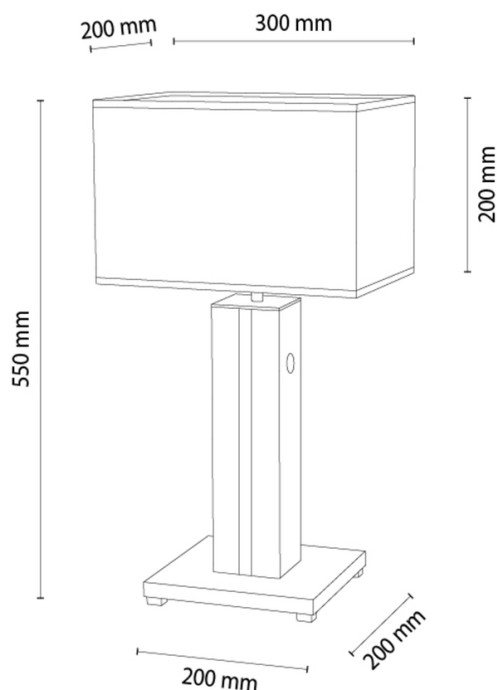

FLAMO

Lampe de table

Numéro d'article:	7028702011607
EAN:	5905840254703
Source lumineuse:	1xE27 Max.40W, 1xLED 12V Intégré
Puissance LED W:	4,6
Tension AC:	220-240V
Flux lumineux lm:	245 lm
Température de couleur K:	3000K
Indice de rendu des couleurs CRI:	CRI ≥ 80
Indice de protection IP:	IP20
Classe de protection:	2
Système Up&Down:	N/A
Variateur tactile:	TAK
Système Click&Dimm:	N/A
Fixation magnétique:	N/A
Méthode de déclairage LED:	N/A
Matériau de la lampe:	Métal, Placage MDF
Couleur de la lampe:	Chêne, Noir
Numéro d'abat-jour:	A1607
Matériau de l'abat-jour:	Tissu
Couleur de l'abat-jour:	Noir
Matériau du câble:	Synthétique
Couleur du câble:	Noir
Déclaration CE:	Télécharger
Certificat FSC:	FSC-C129231
Dimensions de la lampe	
Hauteur (mm):	550
Largeur (mm):	200
Longueur (mm):	300
Diamètre (mm):	
Poids net kg:	2,21
Poids brut kg:	2,78
Dimensions du carton n°1	
Hauteur (mm):	520
Largeur (mm):	220
Longueur (mm):	320
Dimensions du carton n°2	
Hauteur (mm):	N/A
Largeur (mm):	N/A
Longueur (mm):	N/A
Dimensions du carton n°3	
Hauteur (mm):	N/A
Largeur (mm):	N/A
Longueur (mm):	N/A