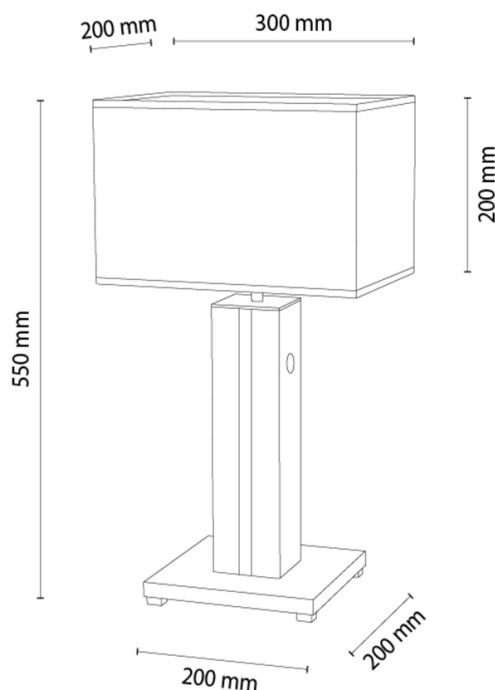

## Lampe de table

Numéro d'article:	7028702011760
EAN:	5905840267949
Source lumineuse:	1xE27 Max.40W, 1xLED 12V Intégré
Puissance LED W:	4,6
Tension AC:	220-240V
Flux lumineux lm:	245 lm
Température de couleur K:	3000K
Indice de rendu des couleurs CRI:	CRI ≥ 80
Indice de protection IP:	IP20
Classe de protection:	2
Système Up&Down:	N/A
Variateur tactile:	TAK
Système Click&Dimm:	N/A
Fixation magnétique:	N/A
Méthode de déclairage LED:	N/A
Matériau de la lampe:	Métal, Placage MDF
Couleur de la lampe:	Chêne, Noir
Numéro d'abat-jour:	A1760
Matériau de l'abat-jour:	Tissu en lin
Couleur de l'abat-jour:	Beige/Noir
Matériau du câble:	Synthétique
Couleur du câble:	Noir
Déclaration CE:	<a href="#">Télécharger</a>
Certificat FSC:	<a href="#">FSC-C129231</a>
Dimensions de la lampe	
Hauteur (mm):	550
Largeur (mm):	200
Longueur (mm):	300
Diamètre (mm):	
Poids net kg:	2,21
Poids brut kg:	2,78
Dimensions du carton n°1	
Hauteur (mm):	520
Largeur (mm):	220
Longueur (mm):	320
Dimensions du carton n°2	
Hauteur (mm):	N/A
Largeur (mm):	N/A
Longueur (mm):	N/A
Dimensions du carton n°3	
Hauteur (mm):	N/A
Largeur (mm):	N/A
Longueur (mm):	N/A