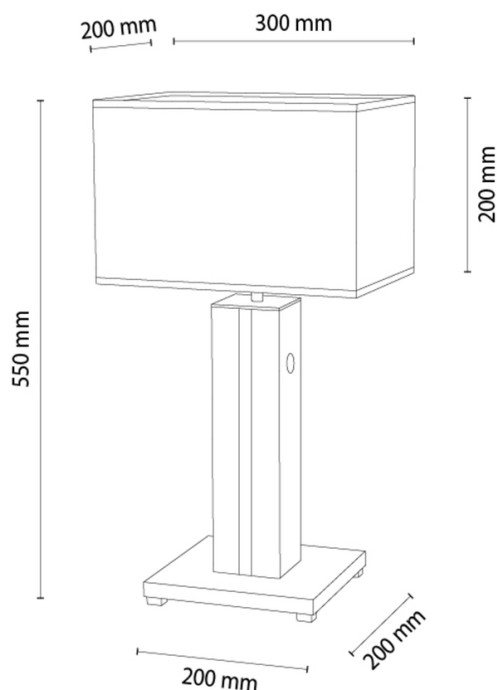

## Lampe de table

Numéro d'article:	7028702011760
EAN:	5905840267949
Source lumineuse:	1xE27 Max.40W, 1xLED 12V Intégré
Puissance LED W:	4,6
Tension AC:	220-240V
Flux lumineux lm:	245 lm
Température de couleur K:	3000K
Indice de rendu des couleurs CRI:	CRI ≥ 80
Indice de protection IP:	IP20
Classe de protection:	2
Système Up&Down:	N/A
Variateur tactile:	TAK
Système Click&Dimm:	N/A
Fixation magnétique:	N/A
Méthode de déclairage LED:	N/A
Matériau de la lampe:	Métal, Placage MDF
Couleur de la lampe:	Chêne, Noir
Numéro d'abat-jour:	A1760
Matériau de l'abat-jour:	Tissu en lin
Couleur de l'abat-jour:	Beige/Noir
Matériau du câble:	Synthétique
Couleur du câble:	Noir
Déclaration CE:	<a href="#">Télécharger</a>
Certificat FSC:	<a href="#">FSC-C129231</a>
Dimensions de la lampe	
Hauteur (mm):	550
Largeur (mm):	200
Longueur (mm):	300
Diamètre (mm):	
Poids net kg:	2,21
Poids brut kg:	2,78
Dimensions du carton n°1	
Hauteur (mm):	520
Largeur (mm):	220
Longueur (mm):	320
Dimensions du carton n°2	
Hauteur (mm):	N/A
Largeur (mm):	N/A
Longueur (mm):	N/A
Dimensions du carton n°3	
Hauteur (mm):	N/A
Largeur (mm):	N/A
Longueur (mm):	N/A