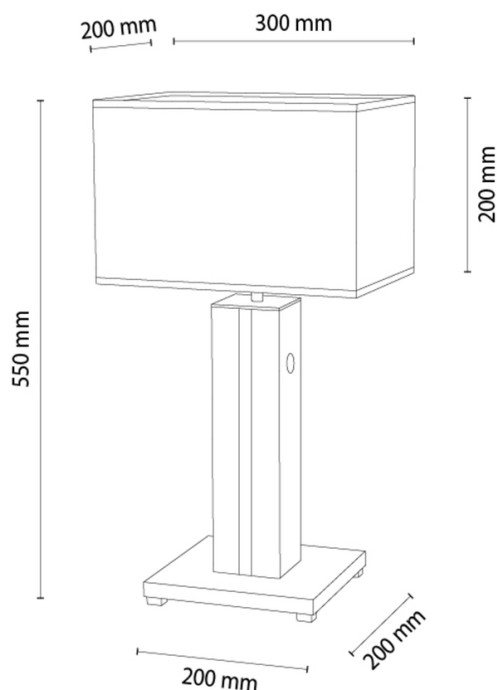

FLAMO

Lampe de table

Numéro d'article:	7028702010038
EAN:	5905840267932
Source lumineuse:	1xE27 Max.40W, 1xLED 12V Intégré
Puissance LED W:	4,6
Tension AC:	220-240V
Flux lumineux lm:	245 lm
Température de couleur K:	3000K
Indice de rendu des couleurs CRI:	CRI ≥ 80
Indice de protection IP:	IP20
Classe de protection:	2
Système Up&Down:	N/A
Variateur tactile:	TAK
Système Click&Dimm:	N/A
Fixation magnétique:	N/A
Méthode de déclairage LED:	N/A
Matériau de la lampe:	Métal, Placage MDF
Couleur de la lampe:	Chêne, Noir
Numéro d'abat-jour:	A0038
Matériau de l'abat-jour:	Tissu en lin
Couleur de l'abat-jour:	Beige
Matériau du câble:	Synthétique
Couleur du câble:	Noir
Déclaration CE:	Télécharger
Certificat FSC:	FSC-C129231
Dimensions de la lampe	
Hauteur (mm):	550
Largeur (mm):	200
Longueur (mm):	300
Diamètre (mm):	
Poids net kg:	2,21
Poids brut kg:	2,78
Dimensions du carton n°1	
Hauteur (mm):	520
Largeur (mm):	220
Longueur (mm):	320
Dimensions du carton n°2	
Hauteur (mm):	N/A
Largeur (mm):	N/A
Longueur (mm):	N/A
Dimensions du carton n°3	
Hauteur (mm):	N/A
Largeur (mm):	N/A
Longueur (mm):	N/A