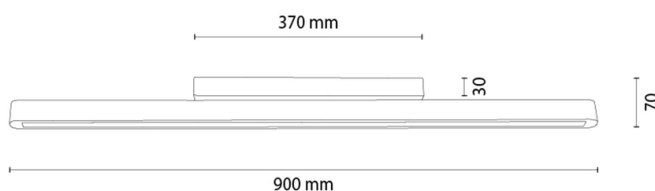

FORESTIER

Lampe de plafond

Numéro d'article:	4015621700000
EAN:	5905840267826
Source lumineuse:	1xLED 12V Intégré
Puissance LED W:	17
Tension AC:	220-240V
Flux lumineux lm:	741 lm
Température de couleur K:	3000K
Indice de rendu des couleurs CRI:	CRI ≥ 80
Indice de protection IP:	IP20
Classe de protection:	2
Système Up&Down:	N/A
Variateur tactile:	TAK
Système Click&Dimm:	N/A
Fixation magnétique:	N/A
Méthode de déclairage LED:	Direct LED lighting
Matériau de la lampe:	Métal, Pin teinté
Couleur de la lampe:	Noir, Noyer
Numéro d'abat-jour:	N/A
Matériau de l'abat-jour:	N/A
Couleur de l'abat-jour:	N/A
Matériau du câble:	N/A
Couleur du câble:	N/A
Déclaration CE:	Télécharger
Certificat FSC:	FSC-C129231

Dimensions de la lampe

Hauteur (mm):	70
Largeur (mm):	50
Longueur (mm):	900
Diamètre (mm):	
Poids net kg:	0,96
Poids brut kg:	1,22

Dimensions du carton n°1

Hauteur (mm):	60
Largeur (mm):	120
Longueur (mm):	910

Dimensions du carton n°2

Hauteur (mm):	N/A
Largeur (mm):	N/A
Longueur (mm):	N/A

Dimensions du carton n°3

Hauteur (mm):	N/A
Largeur (mm):	N/A
Longueur (mm):	N/A

Made in Poland · 5 Years Guarantee