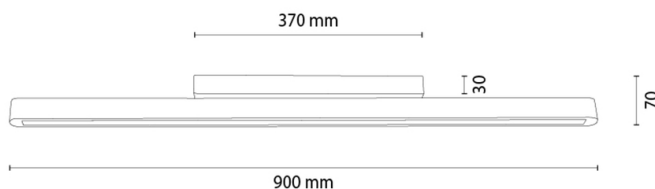

FORESTIER

Lampe de plafond

Numéro d'article:	4015121600000
EAN:	5905840267819
Source lumineuse:	1xLED 12V Intégré
Puissance LED W:	17
Tension AC:	220-240V
Flux lumineux lm:	741 lm
Température de couleur K:	3000K
Indice de rendu des couleurs CRI:	CRI ≥ 80
Indice de protection IP:	IP20
Classe de protection:	2
Système Up&Down:	N/A
Variateur tactile:	TAK
Système Click&Dimm:	N/A
Fixation magnétique:	N/A
Méthode de déclaiage LED:	Direct LED lighting
Matériau de la lampe:	Métal, Pin teinté
Couleur de la lampe:	Brun, Noir
Numéro d'abat-jour:	N/A
Matériau de l'abat-jour:	N/A
Couleur de l'abat-jour:	N/A
Matériau du câble:	N/A
Couleur du câble:	N/A
Déclaration CE:	Télécharger
Certificat FSC:	FSC-C129231

Dimensions de la lampe

Hauteur (mm):	70
Largeur (mm):	50
Longueur (mm):	900
Diamètre (mm):	
Poids net kg:	0,96
Poids brut kg:	1,22

Dimensions du carton n°1

Hauteur (mm):	60
Largeur (mm):	120
Longueur (mm):	910

Dimensions du carton n°2

Hauteur (mm):	N/A
Largeur (mm):	N/A
Longueur (mm):	N/A

Dimensions du carton n°3

Hauteur (mm):	N/A
Largeur (mm):	N/A
Longueur (mm):	N/A

Made in Poland · 5 Years Guarantee