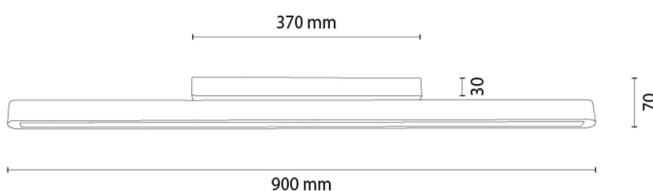

FORESTIER

Lampe de plafond

Numéro d'article:	4017421500000
EAN:	5905840267802
Source lumineuse:	1xLED 12V Intégré
Puissance LED W:	17
Tension AC:	220-240V
Flux lumineux lm:	741 lm
Température de couleur K:	3000K
Indice de rendu des couleurs CRI:	CRI ≥ 80
Indice de protection IP:	IP20
Classe de protection:	2
Système Up&Down:	N/A
Variateur tactile:	TAK
Système Click&Dimm:	N/A
Fixation magnétique:	N/A
Méthode de déclairage LED:	Direct LED lighting
Matériau de la lampe:	Bois de chêne, Métal
Couleur de la lampe:	Chêne huilé, Noir
Numéro d'abat-jour:	N/A
Matériau de l'abat-jour:	N/A
Couleur de l'abat-jour:	N/A
Matériau du câble:	N/A
Couleur du câble:	N/A
Déclaration CE:	Télécharger
Certificat FSC:	FSC-C129231

Dimensions de la lampe

Hauteur (mm):	70
Largeur (mm):	50
Longueur (mm):	900
Diamètre (mm):	
Poids net kg:	0,96
Poids brut kg:	1,22

Dimensions du carton n°1

Hauteur (mm):	60
Largeur (mm):	120
Longueur (mm):	910

Dimensions du carton n°2

Hauteur (mm):	N/A
Largeur (mm):	N/A
Longueur (mm):	N/A

Dimensions du carton n°3

Hauteur (mm):	N/A
Largeur (mm):	N/A
Longueur (mm):	N/A

Made in Poland · 5 Years Guarantee