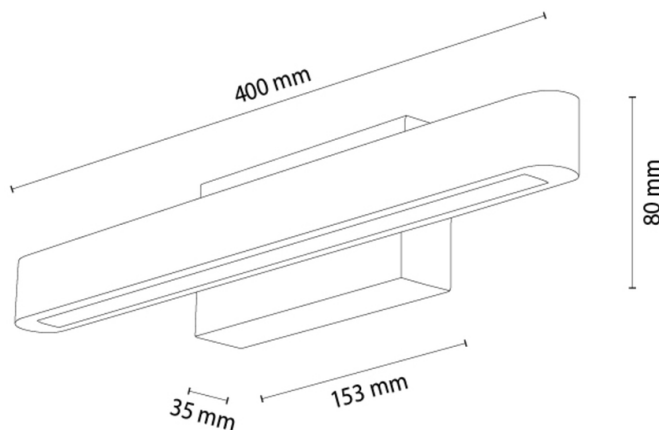

### Dimensions de la lampe

Hauteur (mm):	80
Largeur (mm):	60
Longueur (mm):	400
Diamètre (mm):	
Poids net kg:	0,54
Poids brut kg:	0,75

### Dimensions du carton n°1

Hauteur (mm):	120
Largeur (mm):	120
Longueur (mm):	420

### Dimensions du carton n°2

Hauteur (mm):	N/A
Largeur (mm):	N/A
Longueur (mm):	N/A

### Dimensions du carton n°3

Hauteur (mm):	N/A
Largeur (mm):	N/A
Longueur (mm):	N/A

Made in Poland · 5 Years Guarantee