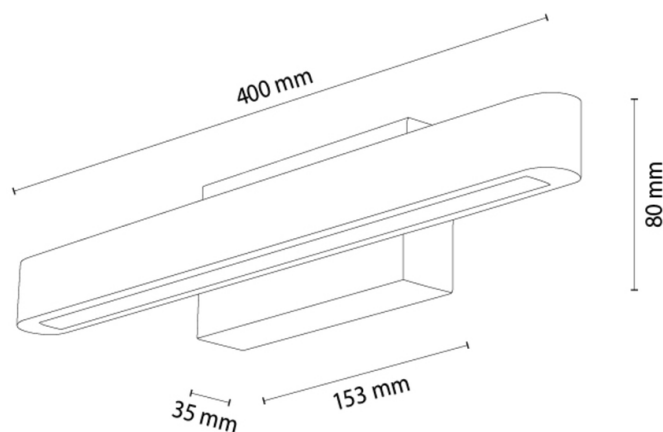

FORESTIER

Applique murale

Numéro d'article:	2015125400000
EAN:	5905840267789
Source lumineuse:	1xLED 12V Intégré
Puissance LED W:	7
Tension AC:	220-240V
Flux lumineux lm:	305 lm
Température de couleur K:	3000K
Indice de rendu des couleurs CRI:	CRI ≥ 80
Indice de protection IP:	IP20
Classe de protection:	2
Système Up&Down:	N/A
Variateur tactile:	TAK
Système Click&Dimm:	N/A
Fixation magnétique:	N/A
Méthode de déclairage LED:	Direct LED lighting
Matériau de la lampe:	Métal, Pin teinté
Couleur de la lampe:	Brun, Noir
Numéro d'abat-jour:	N/A
Matériau de l'abat-jour:	N/A
Couleur de l'abat-jour:	N/A
Matériau du câble:	N/A
Couleur du câble:	N/A
Déclaration CE:	Télécharger
Certificat FSC:	FSC-C129231

Dimensions de la lampe

Hauteur (mm):	80
Largeur (mm):	60
Longueur (mm):	400
Diamètre (mm):	
Poids net kg:	0,54
Poids brut kg:	0,75

Dimensions du carton n°1

Hauteur (mm):	120
Largeur (mm):	120
Longueur (mm):	420

Dimensions du carton n°2

Hauteur (mm):	N/A
Largeur (mm):	N/A
Longueur (mm):	N/A

Dimensions du carton n°3

Hauteur (mm):	N/A
Largeur (mm):	N/A
Longueur (mm):	N/A

Made in Poland · 5 Years Guarantee