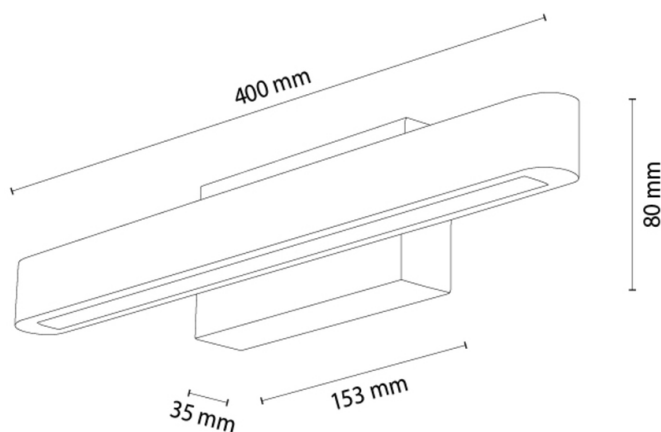

FORESTIER

Applique murale

Numéro d'article:	2017410000000
EAN:	5905575051714
Source lumineuse:	1xLED 12V Intégré
Puissance LED W:	7
Tension AC:	220-240V
Flux lumineux lm:	305 lm
Température de couleur K:	3000K
Indice de rendu des couleurs CRI:	CRI ≥ 80
Indice de protection IP:	IP20
Classe de protection:	2
Système Up&Down:	N/A
Variateur tactile:	TAK
Système Click&Dimm:	N/A
Fixation magnétique:	N/A
Méthode de déclaiage LED:	Direct LED lighting
Matériau de la lampe:	Bois de chêne, Métal
Couleur de la lampe:	Chêne huilé, Noir
Numéro d'abat-jour:	N/A
Matériau de l'abat-jour:	N/A
Couleur de l'abat-jour:	N/A
Matériau du câble:	N/A
Couleur du câble:	N/A
Déclaration CE:	Télécharger
Certificat FSC:	FSC-C129231

Dimensions de la lampe

Hauteur (mm):	80
Largeur (mm):	60
Longueur (mm):	400
Diamètre (mm):	
Poids net kg:	0,54
Poids brut kg:	0,75

Dimensions du carton n°1

Hauteur (mm):	120
Largeur (mm):	120
Longueur (mm):	420

Dimensions du carton n°2

Hauteur (mm):	N/A
Largeur (mm):	N/A
Longueur (mm):	N/A

Dimensions du carton n°3

Hauteur (mm):	N/A
Largeur (mm):	N/A
Longueur (mm):	N/A

Made in Poland · 5 Years Guarantee