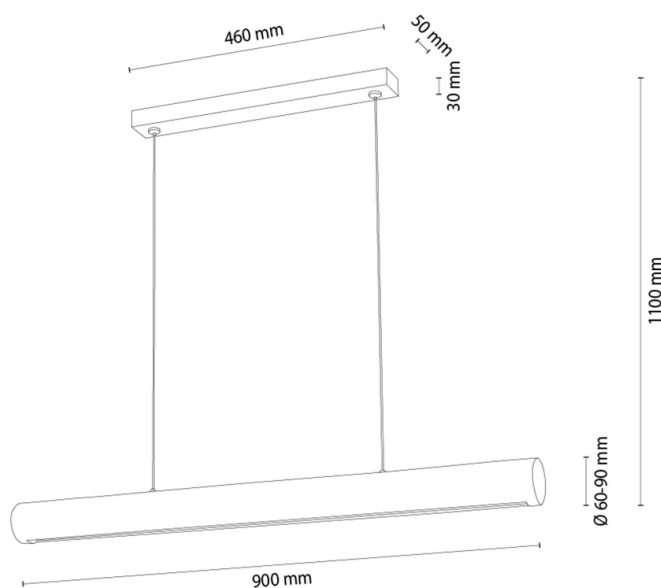

VUDOVI

Lampe suspendue

Numéro d'article:	1015632800000
EAN:	5905840267765
Source lumineuse:	1xLED 12V Intégré
Puissance LED W:	35
Tension AC:	220-240V
Flux lumineux lm:	1483 lm
Température de couleur K:	3000K
Indice de rendu des couleurs CRI:	CRI ≥ 80
Indice de protection IP:	IP20
Classe de protection:	2
Système Up&Down:	N/A
Variateur tactile:	TAK
Système Click&Dimm:	N/A
Fixation magnétique:	N/A
Méthode de déclaiage LED:	Direct LED lighting
Matériau de la lampe:	Métal, Pin teinté
Couleur de la lampe:	Brun, Noir
Numéro d'abat-jour:	N/A
Matériau de l'abat-jour:	N/A
Couleur de l'abat-jour:	N/A
Matériau du câble:	Synthétique
Couleur du câble:	Transparent
Déclaration CE:	Télécharger
Certificat FSC:	FSC-C129231

Dimensions de la lampe

Hauteur (mm):	1100
Largeur (mm):	60-90
Longueur (mm):	900
Diamètre (mm):	
Poids net kg:	3,44
Poids brut kg:	4,39

Dimensions du carton n°1

Hauteur (mm):	140
Largeur (mm):	210
Longueur (mm):	930

Dimensions du carton n°2

Hauteur (mm):	N/A
Largeur (mm):	N/A
Longueur (mm):	N/A

Dimensions du carton n°3

Hauteur (mm):	N/A
Largeur (mm):	N/A
Longueur (mm):	N/A

Made in Poland · 5 Years Guarantee