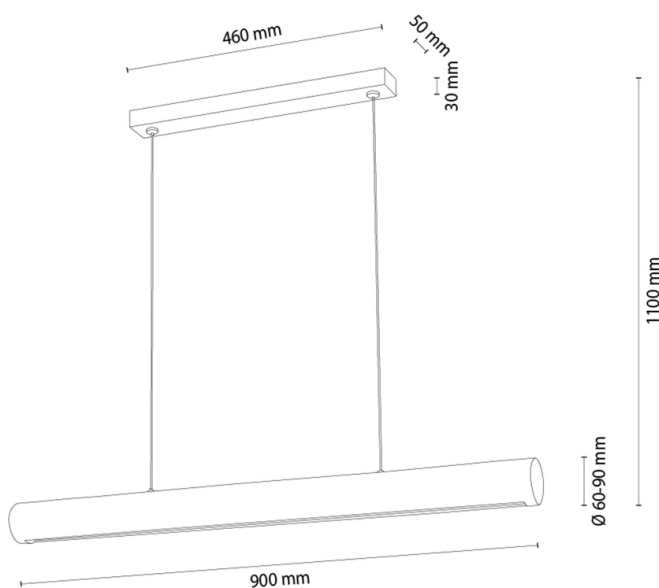

VUDOVI

Lampe suspendue

Numéro d'article:	1015132600000
EAN:	5905840267741
Source lumineuse:	1xLED 12V Intégré
Puissance LED W:	35
Tension AC:	220-240V
Flux lumineux lm:	1483 lm
Température de couleur K:	3000K
Indice de rendu des couleurs CRI:	CRI ≥ 80
Indice de protection IP:	IP20
Classe de protection:	2
Système Up&Down:	N/A
Variateur tactile:	TAK
Système Click&Dimm:	N/A
Fixation magnétique:	N/A
Méthode de déclairage LED:	Direct LED lighting
Matériau de la lampe:	Métal, Pin teinté
Couleur de la lampe:	Brun, Noir
Numéro d'abat-jour:	N/A
Matériau de l'abat-jour:	N/A
Couleur de l'abat-jour:	N/A
Matériau du câble:	Synthétique
Couleur du câble:	Transparent
Déclaration CE:	Télécharger
Certificat FSC:	FSC-C129231
Dimensions de la lampe	
Hauteur (mm):	1100
Largeur (mm):	60-90
Longueur (mm):	900
Diamètre (mm):	
Poids net kg:	3,44
Poids brut kg:	4,39
Dimensions du carton n°1	
Hauteur (mm):	140
Largeur (mm):	210
Longueur (mm):	930
Dimensions du carton n°2	
Hauteur (mm):	N/A
Largeur (mm):	N/A
Longueur (mm):	N/A
Dimensions du carton n°3	
Hauteur (mm):	N/A
Largeur (mm):	N/A
Longueur (mm):	N/A