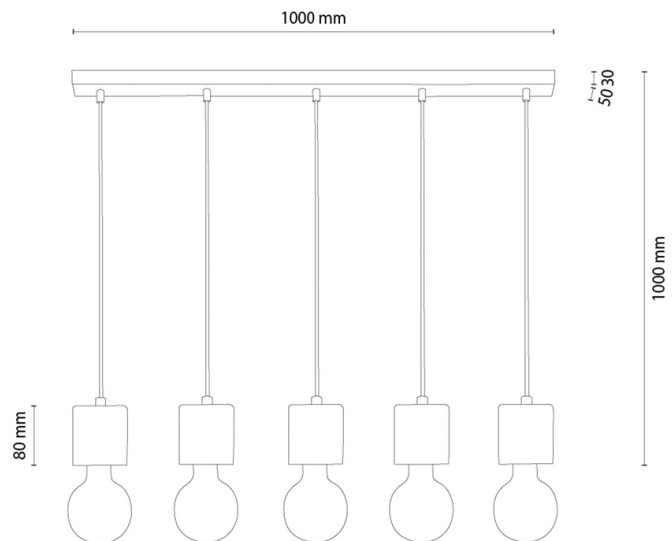

Numéro d'article:	1055131800000
EAN:	5905840267727
Source lumineuse:	5xE27 Max.60W
Puissance LED W:	N/A
Tension AC:	220-240V
Flux lumineux lm:	N/A
Température de couleur K:	N/A
Indice de rendu des couleurs CRI:	N/A
Indice de protection IP:	IP20
Classe de protection:	2
Système Up&Down:	N/A
Variateur tactile:	N/A
Système Click&Dimm:	N/A
Fixation magnétique:	N/A
Méthode de réglage LED:	N/A
Matériau de la lampe:	Métal, Pin teinté
Couleur de la lampe:	Brun, Noir
Numéro d'abat-jour:	N/A
Matériau de l'abat-jour:	N/A
Couleur de l'abat-jour:	N/A
Matériau du câble:	Synthétique
Couleur du câble:	Noir
Déclaration CE:	<a href="#">Télécharger</a>
Certificat FSC:	<a href="#">FSC-C129231</a>
Dimensions de la lampe	
Hauteur (mm):	1000
Largeur (mm):	80
Longueur (mm):	1000
Diamètre (mm):	
Poids net kg:	2,10
Poids brut kg:	2,80
Dimensions du carton n°1	
Hauteur (mm):	230
Largeur (mm):	160
Longueur (mm):	1040
Dimensions du carton n°2	
Hauteur (mm):	N/A
Largeur (mm):	N/A
Longueur (mm):	N/A
Dimensions du carton n°3	
Hauteur (mm):	N/A
Largeur (mm):	N/A
Longueur (mm):	N/A