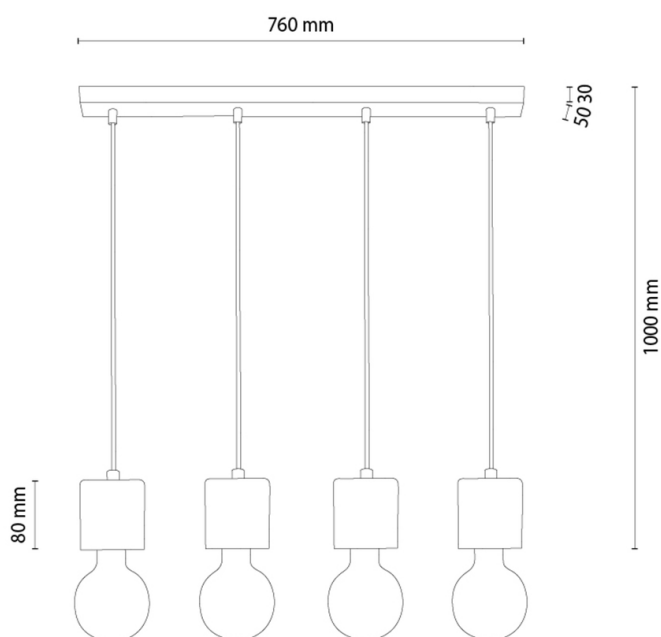

Numéro d'article:	1045631700000
EAN:	5905840267710
Source lumineuse:	4xE27 Max.60W
Puissance LED W:	N/A
Tension AC:	220-240V
Flux lumineux lm:	N/A
Température de couleur K:	N/A
Indice de rendu des couleurs CRI:	N/A
Indice de protection IP:	IP20
Classe de protection:	2
Système Up&Down:	N/A
Variateur tactile:	N/A
Système Click&Dimm:	N/A
Fixation magnétique:	N/A
Méthode déclaiage LED:	N/A
Matériau de la lampe:	Métal, Pin teinté
Couleur de la lampe:	Noir, Noyer
Numéro d'abat-jour:	N/A
Matériau de l'abat-jour:	N/A
Couleur de l'abat-jour:	N/A
Matériau du câble:	Synthétique
Couleur du câble:	Noir
Déclaration CE:	Télécharger
Certificat FSC:	FSC-C129231
Dimensions de la lampe	
Hauteur (mm):	1000
Largeur (mm):	80
Longueur (mm):	760
Diamètre (mm):	
Poids net kg:	1,80
Poids brut kg:	2,34
Dimensions du carton n°1	
Hauteur (mm):	140
Largeur (mm):	200
Longueur (mm):	800
Dimensions du carton n°2	
Hauteur (mm):	N/A
Largeur (mm):	N/A
Longueur (mm):	N/A
Dimensions du carton n°3	
Hauteur (mm):	N/A
Largeur (mm):	N/A
Longueur (mm):	N/A