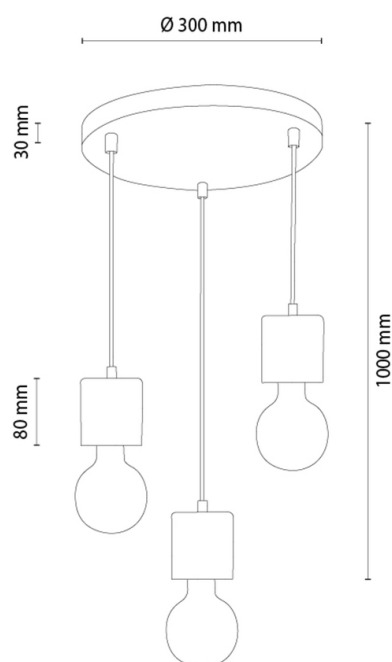

Numéro d'article:	1035131400000
EAN:	5905840267680
Source lumineuse:	3xE27 Max.60W
Puissance LED W:	N/A
Tension AC:	220-240V
Flux lumineux lm:	N/A
Température de couleur K:	N/A
Indice de rendu des couleurs CRI:	N/A
Indice de protection IP:	IP20
Classe de protection:	2
Système Up&Down:	N/A
Variateur tactile:	N/A
Système Click&Dimm:	N/A
Fixation magnétique:	N/A
Méthode déclaiage LED:	N/A
Matériau de la lampe:	Métal, Pin teinté
Couleur de la lampe:	Brun, Noir
Numéro d'abat-jour:	N/A
Matériau de l'abat-jour:	N/A
Couleur de l'abat-jour:	N/A
Matériau du câble:	Synthétique
Couleur du câble:	Noir
Déclaration CE:	Télécharger
Certificat FSC:	FSC-C129231
Dimensions de la lampe	
Hauteur (mm):	1000
Largeur (mm):	N/A
Longueur (mm):	N/A
Diamètre (mm):	
Poids net kg:	1,50
Poids brut kg:	1,85
Dimensions du carton n°1	
Hauteur (mm):	160
Largeur (mm):	310
Longueur (mm):	310
Dimensions du carton n°2	
Hauteur (mm):	N/A
Largeur (mm):	N/A
Longueur (mm):	N/A
Dimensions du carton n°3	
Hauteur (mm):	N/A
Largeur (mm):	N/A
Longueur (mm):	N/A