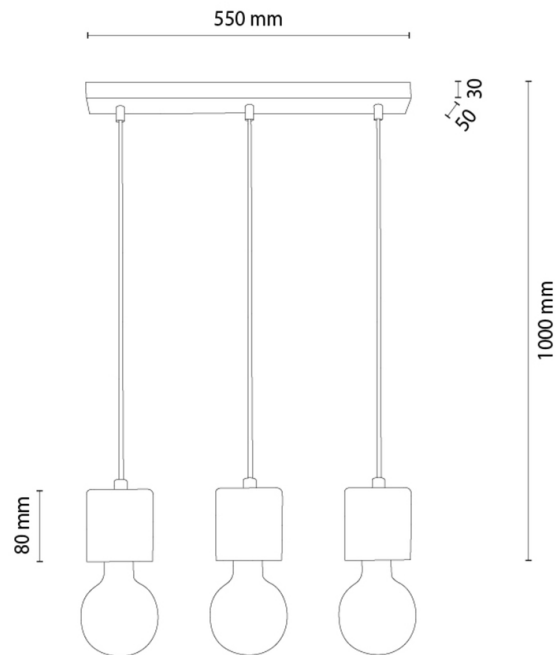

Numéro d'article:	1035629900000
EAN:	5905840265723
Source lumineuse:	3xE27 Max.60W
Puissance LED W:	N/A
Tension AC:	220-240V
Flux lumineux lm:	N/A
Température de couleur K:	N/A
Indice de rendu des couleurs CRI:	N/A
Indice de protection IP:	IP20
Classe de protection:	2
Système Up&Down:	N/A
Variateur tactile:	N/A
Système Click&Dimm:	N/A
Fixation magnétique:	N/A
Méthode de déclairage LED:	N/A
Matériau de la lampe:	Métal, Pin teinté
Couleur de la lampe:	Noir, Noyer
Numéro d'abat-jour:	N/A
Matériau de l'abat-jour:	N/A
Couleur de l'abat-jour:	N/A
Matériau du câble:	Synthétique
Couleur du câble:	Noir
Déclaration CE:	Télécharger
Certificat FSC:	FSC-C129231
Dimensions de la lampe	
Hauteur (mm):	1000
Largeur (mm):	80
Longueur (mm):	550
Diamètre (mm):	
Poids net kg:	1,50
Poids brut kg:	1,85
Dimensions du carton n°1	
Hauteur (mm):	160
Largeur (mm):	110
Longueur (mm):	560
Dimensions du carton n°2	
Hauteur (mm):	N/A
Largeur (mm):	N/A
Longueur (mm):	N/A
Dimensions du carton n°3	
Hauteur (mm):	N/A
Largeur (mm):	N/A
Longueur (mm):	N/A