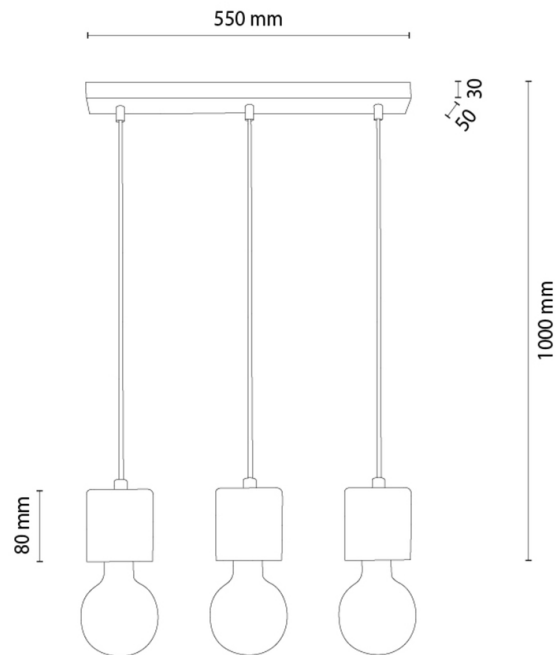

Numéro d'article:	1035130200000
EAN:	5905840265754
Source lumineuse:	3xE27 Max.60W
Puissance LED W:	N/A
Tension AC:	220-240V
Flux lumineux lm:	N/A
Température de couleur K:	N/A
Indice de rendu des couleurs CRI:	N/A
Indice de protection IP:	IP20
Classe de protection:	2
Système Up&Down:	N/A
Variateur tactile:	N/A
Système Click&Dimm:	N/A
Fixation magnétique:	N/A
Méthode déclaiage LED:	N/A
Matériau de la lampe:	Métal, Pin teinté
Couleur de la lampe:	Brun, Noir
Numéro d'abat-jour:	N/A
Matériau de l'abat-jour:	N/A
Couleur de l'abat-jour:	N/A
Matériau du câble:	Synthétique
Couleur du câble:	Noir
Déclaration CE:	<a href="#">Télécharger</a>
Certificat FSC:	<a href="#">FSC-C129231</a>
Dimensions de la lampe	
Hauteur (mm):	1000
Largeur (mm):	80
Longueur (mm):	550
Diamètre (mm):	
Poids net kg:	1,50
Poids brut kg:	1,85
Dimensions du carton n°1	
Hauteur (mm):	160
Largeur (mm):	110
Longueur (mm):	560
Dimensions du carton n°2	
Hauteur (mm):	N/A
Largeur (mm):	N/A
Longueur (mm):	N/A
Dimensions du carton n°3	
Hauteur (mm):	N/A
Largeur (mm):	N/A
Longueur (mm):	N/A