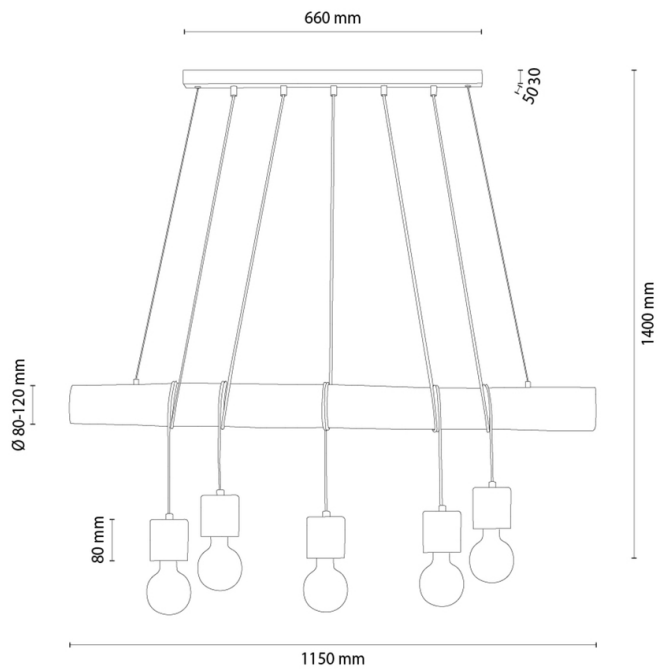

Numéro d'article:	8055667600000
EAN:	5905840267635
Source lumineuse:	5xE27 Max.60W
Puissance LED W:	N/A
Tension AC:	220-240V
Flux lumineux lm:	N/A
Température de couleur K:	N/A
Indice de rendu des couleurs CRI:	N/A
Indice de protection IP:	IP20
Classe de protection:	2
Système Up&Down:	N/A
Variateur tactile:	N/A
Système Click&Dimm:	N/A
Fixation magnétique:	N/A
Méthode déclaiage LED:	N/A
Matériau de la lampe:	Métal, Pin teinté
Couleur de la lampe:	Noir, Noyer
Numéro d'abat-jour:	N/A
Matériau de l'abat-jour:	N/A
Couleur de l'abat-jour:	N/A
Matériau du câble:	Synthétique
Couleur du câble:	Noir
Déclaration CE:	<a href="#">Télécharger</a>
Certificat FSC:	<a href="#">FSC-C129231</a>
Dimensions de la lampe	
Hauteur (mm):	1400
Largeur (mm):	80-120
Longueur (mm):	1150
Diamètre (mm):	
Poids net kg:	5,30
Poids brut kg:	6,25
Dimensions du carton n°1	
Hauteur (mm):	180
Largeur (mm):	260
Longueur (mm):	1200
Dimensions du carton n°2	
Hauteur (mm):	N/A
Largeur (mm):	N/A
Longueur (mm):	N/A
Dimensions du carton n°3	
Hauteur (mm):	N/A
Largeur (mm):	N/A
Longueur (mm):	N/A