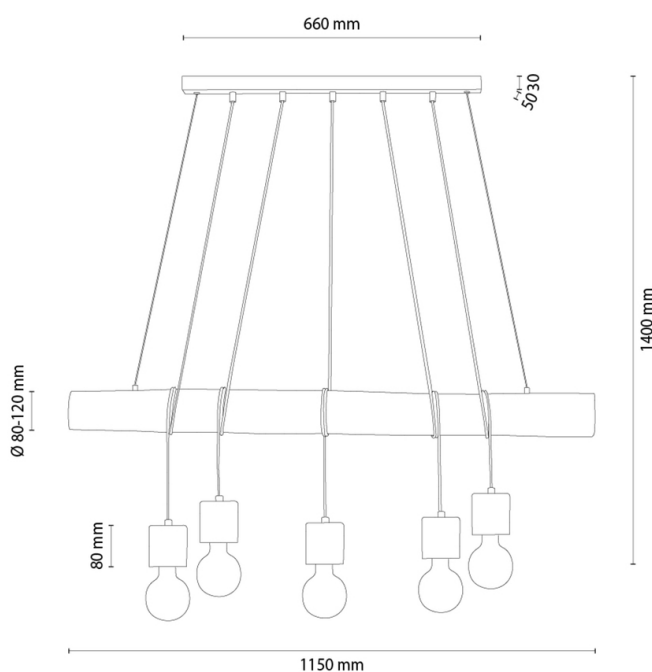

Numéro d'article:	8055166700000
EAN:	5905840267628
Source lumineuse:	5xE27 Max.60W
Puissance LED W:	N/A
Tension AC:	220-240V
Flux lumineux lm:	N/A
Température de couleur K:	N/A
Indice de rendu des couleurs CRI:	N/A
Indice de protection IP:	IP20
Classe de protection:	2
Système Up&Down:	N/A
Variateur tactile:	N/A
Système Click&Dimm:	N/A
Fixation magnétique:	N/A
Méthode déclaiage LED:	N/A
Matériau de la lampe:	Métal, Pin teinté
Couleur de la lampe:	Brun, Noir
Numéro d'abat-jour:	N/A
Matériau de l'abat-jour:	N/A
Couleur de l'abat-jour:	N/A
Matériau du câble:	Synthétique
Couleur du câble:	Noir
Déclaration CE:	<a href="#">Télécharger</a>
Certificat FSC:	<a href="#">FSC-C129231</a>
Dimensions de la lampe	
Hauteur (mm):	1400
Largeur (mm):	80-120
Longueur (mm):	1150
Diamètre (mm):	
Poids net kg:	5,30
Poids brut kg:	6,25
Dimensions du carton n°1	
Hauteur (mm):	180
Largeur (mm):	260
Longueur (mm):	1200
Dimensions du carton n°2	
Hauteur (mm):	N/A
Largeur (mm):	N/A
Longueur (mm):	N/A
Dimensions du carton n°3	
Hauteur (mm):	N/A
Largeur (mm):	N/A
Longueur (mm):	N/A