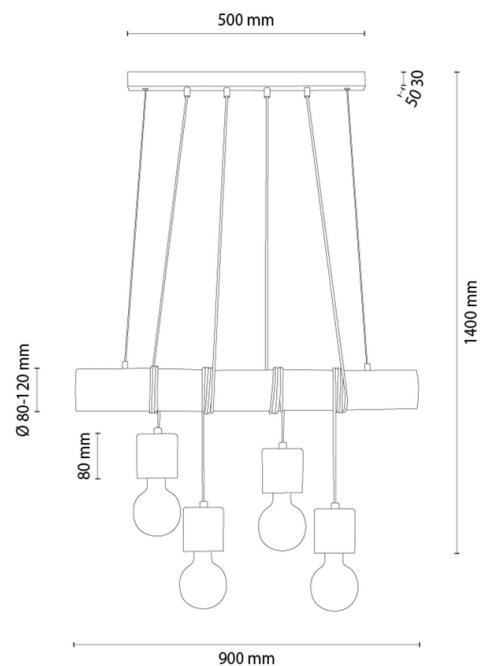

Numéro d'article:	8045167400000
EAN:	5905840267604
Source lumineuse:	4xE27 Max.60W
Puissance LED W:	N/A
Tension AC:	220-240V
Flux lumineux lm:	N/A
Température de couleur K:	N/A
Indice de rendu des couleurs CRI:	N/A
Indice de protection IP:	IP20
Classe de protection:	2
Système Up&Down:	N/A
Variateur tactile:	N/A
Système Click&Dimm:	N/A
Fixation magnétique:	N/A
Méthode de déclairage LED:	N/A
Matériau de la lampe:	Métal, Pin teinté
Couleur de la lampe:	Brun, Noir
Numéro d'abat-jour:	N/A
Matériau de l'abat-jour:	N/A
Couleur de l'abat-jour:	N/A
Matériau du câble:	Synthétique
Couleur du câble:	Noir
Déclaration CE:	Télécharger
Certificat FSC:	FSC-C129231
Dimensions de la lampe	
Hauteur (mm):	1400
Largeur (mm):	80-120
Longueur (mm):	900
Diamètre (mm):	
Poids net kg:	4,00
Poids brut kg:	4,60
Dimensions du carton n°1	
Hauteur (mm):	150
Largeur (mm):	200
Longueur (mm):	940
Dimensions du carton n°2	
Hauteur (mm):	N/A
Largeur (mm):	N/A
Longueur (mm):	N/A
Dimensions du carton n°3	
Hauteur (mm):	N/A
Largeur (mm):	N/A
Longueur (mm):	N/A