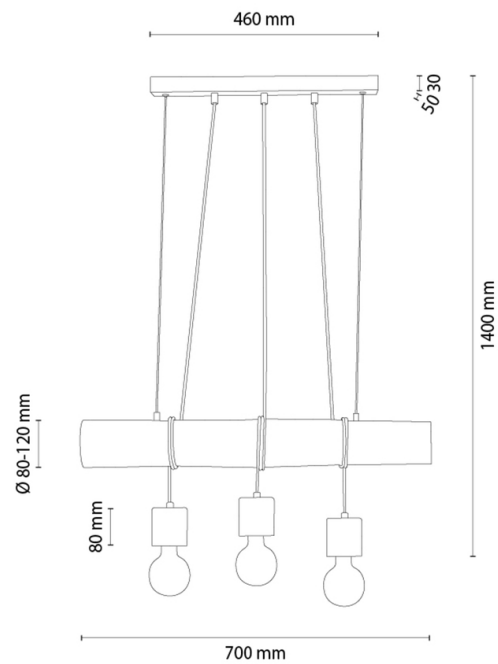

Numéro d'article:	8035167200000
EAN:	5905840267581
Source lumineuse:	3xE27 Max.60W
Puissance LED W:	N/A
Tension AC:	220-240V
Flux lumineux lm:	N/A
Température de couleur K:	N/A
Indice de rendu des couleurs CRI:	N/A
Indice de protection IP:	IP20
Classe de protection:	2
Système Up&Down:	N/A
Variateur tactile:	N/A
Système Click&Dimm:	N/A
Fixation magnétique:	N/A
Méthode déclaiage LED:	N/A
Matériau de la lampe:	Métal, Pin teinté
Couleur de la lampe:	Brun, Noir
Numéro d'abat-jour:	N/A
Matériau de l'abat-jour:	N/A
Couleur de l'abat-jour:	N/A
Matériau du câble:	Synthétique
Couleur du câble:	Noir
Déclaration CE:	Télécharger
Certificat FSC:	FSC-C129231
Dimensions de la lampe	
Hauteur (mm):	1400
Largeur (mm):	80-120
Longueur (mm):	700
Diamètre (mm):	
Poids net kg:	3,80
Poids brut kg:	4,50
Dimensions du carton n°1	
Hauteur (mm):	130
Largeur (mm):	200
Longueur (mm):	750
Dimensions du carton n°2	
Hauteur (mm):	N/A
Largeur (mm):	N/A
Longueur (mm):	N/A
Dimensions du carton n°3	
Hauteur (mm):	N/A
Largeur (mm):	N/A
Longueur (mm):	N/A