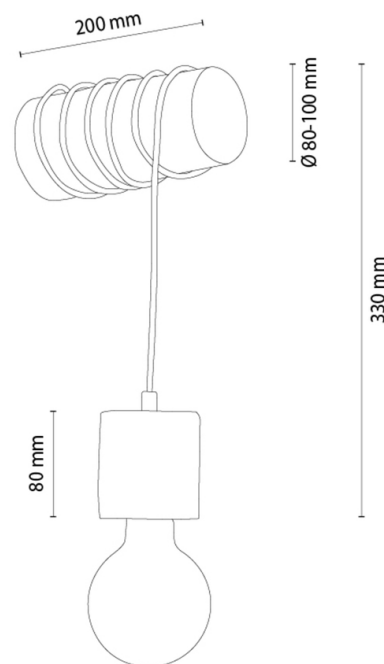

## Applique murale

Numéro d'article:	2015623500000
EAN:	5905840267574
Source lumineuse:	1xE27 Max.25W
Puissance LED W:	N/A
Tension AC:	220-240V
Flux lumineux lm:	N/A
Température de couleur K:	N/A
Indice de rendu des couleurs CRI:	N/A
Indice de protection IP:	IP20
Classe de protection:	2
Système Up&Down:	N/A
Variateur tactile:	N/A
Système Click&Dimm:	N/A
Fixation magnétique:	N/A
Méthode déclaiage LED:	N/A
Matériau de la lampe:	Pin teinté
Couleur de la lampe:	Noyer
Numéro d'abat-jour:	N/A
Matériau de l'abat-jour:	N/A
Couleur de l'abat-jour:	N/A
Matériau du câble:	Synthétique
Couleur du câble:	Noir
Déclaration CE:	<a href="#">Télécharger</a>
Certificat FSC:	<a href="#">FSC-C129231</a>
Dimensions de la lampe	
Hauteur (mm):	330
Largeur (mm):	80-120
Longueur (mm):	200
Diamètre (mm):	
Poids net kg:	1,00
Poids brut kg:	1,39
Dimensions du carton n°1	
Hauteur (mm):	230
Largeur (mm):	130
Longueur (mm):	250
Dimensions du carton n°2	
Hauteur (mm):	N/A
Largeur (mm):	N/A
Longueur (mm):	N/A
Dimensions du carton n°3	
Hauteur (mm):	N/A
Largeur (mm):	N/A
Longueur (mm):	N/A